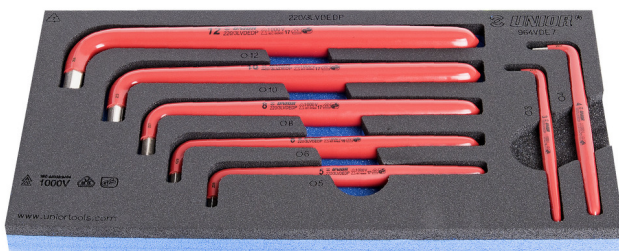

Zestaw izolowanych kluczy imbusowych we wkładce SOS

964VDE7

Profile

Cechy produktu

- Wkładka narzędziowa: 188 x 364 x 30 mm
- Kompatybilna z szufladami z linii Eurostyle, Eurovision, Euromotion, Europlus i Hercules (szuflady przednie)

Zestaw zawiera:

- 7x izolowany klucz imbusowy (art. 220/3LVDEDP) rozm. 3, 4, 5, 6, 8, 10, 12

Nazwa produktu

SKU

Artykuł

Wymiary

Ilość

Nazwa produktu	SKU	Artykuł	Wymiary	Ilość
Zestaw izolowanych kluczy imbusowych we wkładce SOS	621798	964VDE7	3 - 12	7
Klucz imbusowy izolowany		220/3LVDEDP	3, 4, 5, 6, 8, 10, 12	7
Wkładka SOS do 964VDE7		VL964VDE7	188x364x30	1

* Przedstawiony wygląd produktu jest orientacyjny. Wszystkie wymiary są w mm, podana waga w gramach