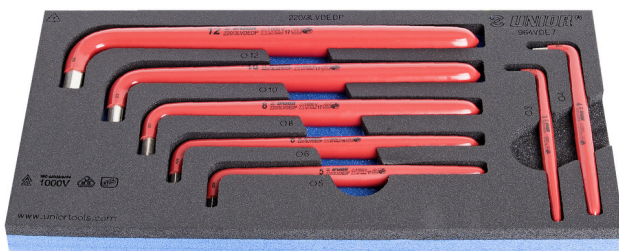

Zestaw izolowanych kluczy imbusowych we wkładce SOS

964VDE7

Profile

Cechy produktu

- Wkładka narzędziowa: 188 x 364 x 30 mm
- Kompatybilna z szufladami z linii Eurostyle, Eurovision, Europlus i Hercules (szuflady przednie)

Zestaw zawiera:

- 7x izolowany klucz imbusowy (art. 220/3LVDEDP) rozm. 3, 4, 5, 6, 8, 10, 12

Nazwa produktu

SKU

Artykuł

Wymiary

Ilość

Nazwa produktu	SKU	Artykuł	Wymiary	Ilość
Zestaw izolowanych kluczy imbusowych we wkładce SOS	621798	964VDE7	3 - 12	7
Klucz imbusowy izolowany		220/3LVDEDP	3, 4, 5, 6, 8, 10, 12	7
Wkładka SOS do 964VDE7		VL964VDE7	188x364x30	1

* Przedstawiony wygląd produktu jest orientacyjny. Wszystkie wymiary są w mm, podana waga w gramach