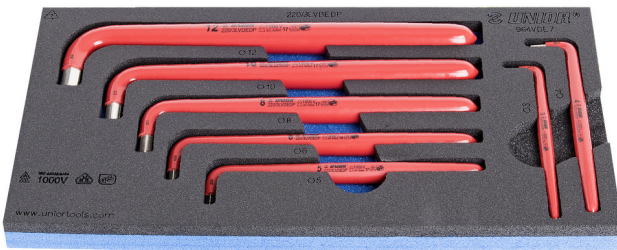

SOS Modul - Sechskantstiftschlüssel-Set, schutzisoliert

964VDE7

Profile

Produkteigenschaften

- Abmessungen Werkzeugeinsätze: 188 x 364 x 30 mm
- Für die Schubladen Eurostyle, Eurovision, Europlus and Hercules (vorne Schubladen) linie geeignet

Enthalten sind:

- 7x Sechskant Stiftschlüssel, schutzisoliert (Artikel 220/3LVDEDP) Dim. 3, 4, 5, 6, 8, 10, 12

Produktname

SKU

Artikel

Dimensionen

Anzahl

Produktname	SKU	Artikel	Dimensionen	Anzahl
SOS Modul - Sechskantstiftschlüssel-Set, schutzisoliert	621798	964VDE7	3 - 12	7
Sechskant Stiftschlüssel, schutzisoliert		220/3LVDEDP	3, 4, 5, 6, 8, 10, 12	7
SOS Moduleinsatz für 964VDE7		VL964VDE7	188x364x30	1

* Bilder von Produkten sind Symbolfotos. Abmessungen sind in mm, Gewichte in Gramm.