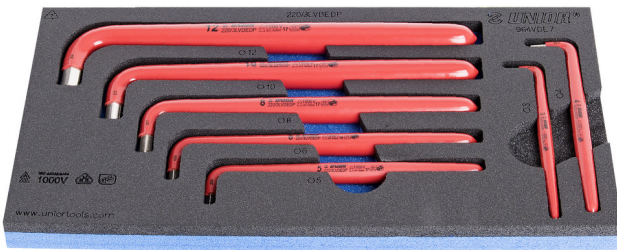

SOS Modul - Sechskantstiftschlüssel-Set, schutzisoliert

964VDE7

Profile

Produkteigenschaften

- Abmessungen Werkzeugeinsätze: 188 x 364 x 30 mm
- Für die Schubladen Eurostyle, Eurovision, Euromotion, Europlus and Hercules (vorne Schubladen) linie geeignet

Enthalten sind:

- 7x Sechskant Stiftschlüssel, schutzisoliert (Artikel 220/3LVDEDP) Dim. 3, 4, 5, 6, 8, 10, 12

Produktname

SKU

Artikel

Dimensionen

Anzahl

Produktname	SKU	Artikel	Dimensionen	Anzahl
SOS Modul - Sechskantstiftschlüssel-Set, schutzisoliert	621798	964VDE7	3 - 12	7
Sechskant Stiftschlüssel, schutzisoliert		220/3LVDEDP	3, 4, 5, 6, 8, 10, 12	7
SOS Moduleinsatz für 964VDE7		VL964VDE7	188x364x30	1

* Bilder von Produkten sind Symbolfotos. Abmessungen sind in mm, Gewichte in Gramm.