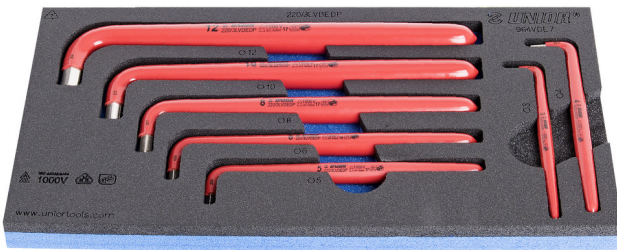

Jeu de 7 clés 6 pans mâles isolées VDE multicouches en module SOS

964VDE7

Profils

Description produit

- Dimension du module : 188 x 364 x 30 mm
- Compatible avec les tiroirs des gammes Eurostyle, Eurovision, Europlus et Hercules (tiroirs de devant)

Le jeu comprend :

- 7x insulated hex wrench (article 220/3LVDEDP) dim. 3, 4, 5, 6, 8, 10, 12

Nom du produit

SKU

Article

Dimensions

Quantité

Nom du produit	SKU	Article	Dimensions	Quantité
Jeu de 7 clés 6 pans mâles isolées VDE multicouches en module SOS	621798	964VDE7	3 - 12	7
Clé 6 pans mâle longue isolée VDE		220/3LVDEDP	3, 4, 5, 6, 8, 10, 12	7
Module mousse SOS vide pour 964VDE7		VL964VDE7	188x364x30	1