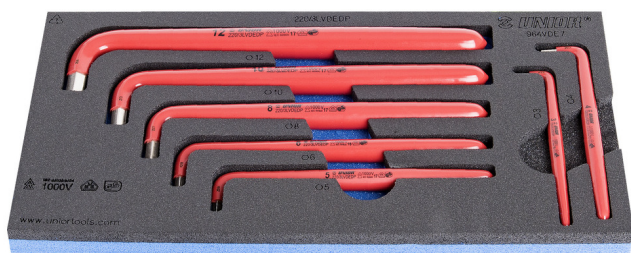

Jeu de 7 clés 6 pans mâles isolées VDE multicouches en module SOS

964VDE7

Profiles

Product features

- Dimension du module : 188 x 364 x 30 mm
- Compatible avec les tiroirs des gammes Eurostyle, Eurovision, Europlus et Hercules (tiroirs de devant)

Set includes:

- 7x insulated hex wrench (article 220/3LVDEDP) dim. 3, 4, 5, 6, 8, 10, 12

Product name	SKU	Article	Dimensions	Quantity
Jeu de 7 clés 6 pans mâles isolées VDE multicouches en module SOS	621798	964VDE7	3 - 12	7

Product name	SKU	Article	Dimensions	Quantity
Clé 6 pans mâle longue isolée VDE		220/3LVDEDP	3, 4, 5, 6, 8, 10, 12	7
Module mousse SOS vide pour 964VDE7		VL964VDE7	188x364x30	1

Retail packaging

MA	MB	MC	
200	380	45	1000

Transport packaging

	TA	TB	TC	
1	200	380	45	1000

Spare parts

Module mousse SOS vide pour 964VDE7