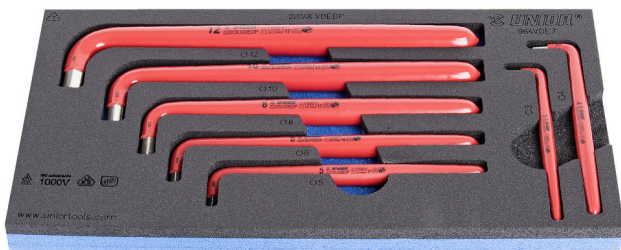

Ključevi imbus izolirani u SOS ulošku

964VDE7

Profili

Atributi proizvoda

- Tool tray dimension: 188 x 364 x 30 mm
- Compatible with drawers of Eurostyle, Eurovision, Euomotion, Europlus and Hercules (front drawers) line

Set includes:

- 7x insulated hex wrench (article 220/3LVDEDP) dim. 3, 4, 5, 6, 8, 10, 12

Ime proizvoda	SKU	Članak	Dimenzije	Količina
Ključevi imbus izolirani u SOS ulošku	621798	964VDE7	3 - 12	7
Ključ imbus izolirani		220/3LVDEDP	3, 4, 5, 6, 8, 10, 12	7

Ime proizvoda	SKU	Članak	Dimenzije	Količina
SOS uložak za 964VDE7		VL964VDE7	188x364x30	1

* Slike proizvoda su simbolične. Sve dimenzije su u mm, masa je u g.