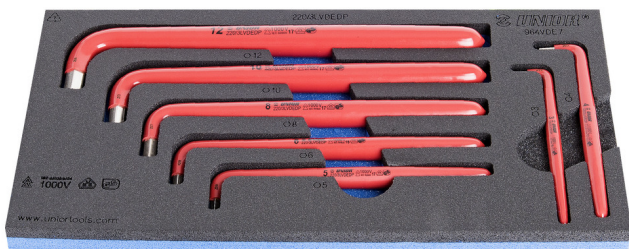

Set geïsoleerde inbussleutels in SOS-module

964VDE7

Profielen

[./\(be/support/warranty\)](https://www.uniortools.com/be/support/warranty)

Product attributen

- Tool tray dimension: 188 x 364 x 30 mm
- Compatible with drawers of Eurostyle, Eurovision, Europlus and Hercules (front drawers) line

Set includes:

- 7x insulated hex wrench (article 220/3LVDEDP) dim. 3, 4, 5, 6, 8, 10, 12

Productnaam	SKU	Artikel	Afmetingen	Hoeveelheid
Set geïsoleerde inbussleutels in SOS-module	621798	964VDE7	3 - 12	7
Geïsoleerde inbussleutel		220/3LVDEDP	3, 4, 5, 6, 8, 10, 12	7

Productnaam	SKU	Artikel	Afmetingen	Hoeveelheid
-------------	-----	---------	------------	-------------

SOS-module voor 964VDE7		VL964VDE7	188x364x30	1
-------------------------	--	-----------	------------	---

Retail verpakking

MA	MB	MC	
200	380	45	1000

Transport verpakking

	TA	TB	TC	
1	200	380	45	1000

Onderdelen

SOS-module voor 964VDE7