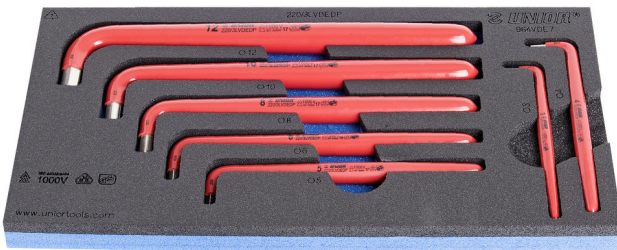

# Set geïsoleerde inbussleutels in SOS-module

964VDE7

## Product attributen

- Tool tray dimension: 188 x 364 x 30 mm
- Compatible with drawers of Eurostyle, Eurovision, Euromotion, Europlus and Hercules (front drawers) line

## De set bestaat uit:

- 7x insulated hex wrench (article 220/3LVDEDP) dim. 3, 4, 5, 6, 8, 10, 12

Productnaam

SKU

Artikel

Afmetingen

Hoeveelheid

Productnaam	SKU	Artikel	Afmetingen	Hoeveelheid
Set geïsoleerde inbussleutels in SOS-module	621798	964VDE7	3 - 12	7
Geïsoleerde inbussleutel		220/3LVDEDP	3, 4, 5, 6, 8, 10, 12	7
SOS-module voor 964VDE7		VL964VDE7	188x364x30	1