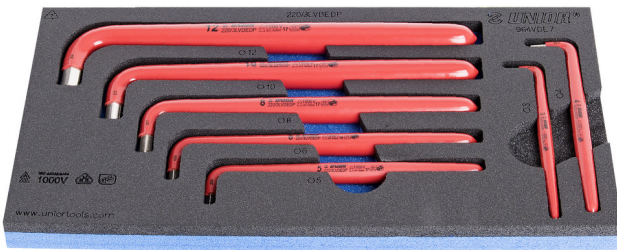

Set i çelsave imbus të izoluar në SOS sirtar

964VDE7

Profiles

Product features

- Dimensionet e futjes: 188 x 364 x 30 mm
- Për sirtarët e karrocave Eurostyle, Eurovision, Euromotion, Europlus dhe Hercules (mbajtëse përpara)

Seti përfshin:

- 7x Çelësi imbus i izoluar (artikulli 220/3LVDEDP) nr. 3, 4, 5, 6, 8, 10, 12

Product name	SKU	Article	Dimensions	Quantity
Set i çelsave imbus të izoluar në SOS sirtar	621798	964VDE7	3 - 12	7

Product name	SKU	Article	Dimensions	Quantity
Çelës imbus i gjatë, izoluar		220/3LVDEDP	3, 4, 5, 6, 8, 10, 12	7
SOS mjet tabaka për 964VDE7		VL964VDE7	188x364x30	1

* Imazhet e produkteve janë simbolike. Të gjitha dimensionet janë në mm, pesha në gram. Të gjitha dimensionet e listuara mund të ndryshojnë në tolerancë.