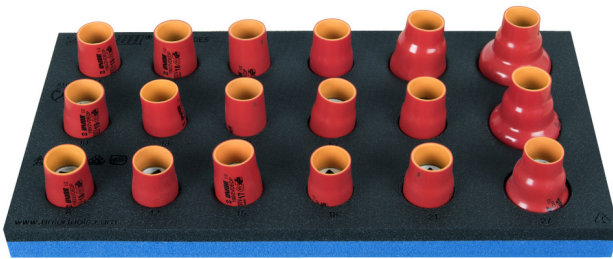

Garnitura izoliranih nasadnih ključev 1/2" v SOS vložku

964VDE5

Profili

Atributi izdelka

- Dimenzija vložka: 188 x 364 x 30 mm
- Za predale vozičkov Eurostyle, Eurovision, Euromotion, Europlus in Hercules (sprednji predali)

Set vsebuje:

- 18x ključ nasadni 1/2", izoliran, 6 kotni (artikel 190/2VDEDP) dim. 8, 10, 11, 12, 13, 14, 15, 16, 17, 18, 19, 20, 21, 22, 24, 27, 30, 32

Naziv izdelka

SKU

Izdelek

Dimenzija

Količina

Naziv izdelka	SKU	Izdelek	Dimenzija	Količina
Garnitura izoliranih nasadnih ključev 1/2" v SOS vložku	621790	964VDE5	8 - 32	18
Ključ nasadni 1/2", izoliran, 6 kotni		190/2VDEDP	8, 10, 11, 12, 13, 14, 15, 16, 17, 18, 19, 20, 21, 22, 24, 27, 30, 32	18
Vložek SOS za 964VDE5		VL964VDE5	188x364x30	1