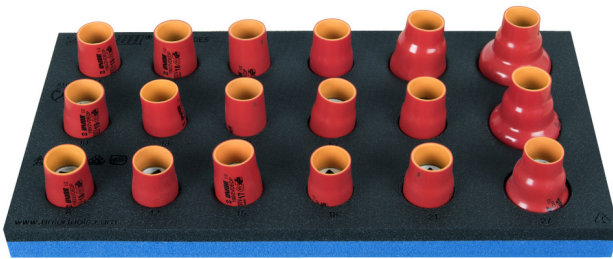

Garnitura izoliranih nasadnih ključev 1/2" v SOS vložku

964VDE5

Profili

Atributi izdelka

- Dimenzija vložka: 188 x 364 x 30 mm
- Za predale vozičkov Eurostyle, Eurovision, Europlus in Hercules (sprednji predali)

Set vsebuje:

- 18x ključ nasadni 1/2", izoliran, 6 kotni (artikel 190/2VDEDP) dim. 8, 10, 11, 12, 13, 14, 15, 16, 17, 18, 19, 20, 21, 22, 24, 27, 30, 32

Naziv izdelka

SKU

Izdelek

Dimenzija

Količina

Naziv izdelka	SKU	Izdelek	Dimenzija	Količina
Garnitura izoliranih nasadnih ključev 1/2" v SOS vložku	621790	964VDE5	8 - 32	18
Ključ nasadni 1/2", izoliran, 6 kotni		190/2VDEDP	8, 10, 11, 12, 13, 14, 15, 16, 17, 18, 19, 20, 21, 22, 24, 27, 30, 32	18
Vložek SOS za 964VDE5		VL964VDE5	188x364x30	1