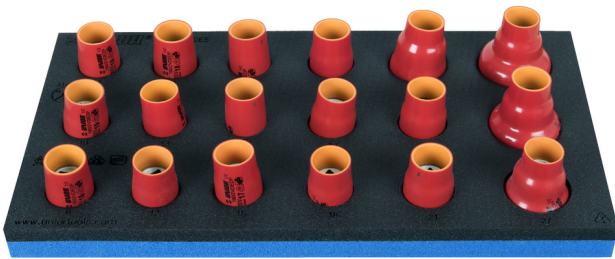

# Garnitura izoliranih nasadnih ključev 1/2" v SOS vložku

964VDE5

## Atributi izdelka

- Dimenzija vložka: 188 x 364 x 30 mm
- Za predale vozičkov Eurostyle, Eurovision, Euromotion, Europlus in Hercules (sprednji predali)

## Set vsebuje:

- 18x ključ nasadni 1/2", izoliran, 6 kotni (artikel 190/2VDEDP) dim. 8, 10, 11, 12, 13, 14, 15, 16, 17, 18, 19, 20, 21, 22, 24, 27, 30, 32

Naziv izdelka

SKU

Izdelek

Dimenzija

Količina

Naziv izdelka	SKU	Izdelek	Dimenzija	Količina
Garnitura izoliranih nasadnih ključev 1/2" v SOS vložku	621790	964VDE5	8 - 32	18
Ključ nasadni 1/2", izoliran, 6 kotni		190/2VDEDP	8, 10, 11, 12, 13, 14, 15, 16, 17, 18, 19, 20, 21, 22, 24, 27, 30, 32	18
Vložek SOS za 964VDE5		VL964VDE5	188x364x30	1