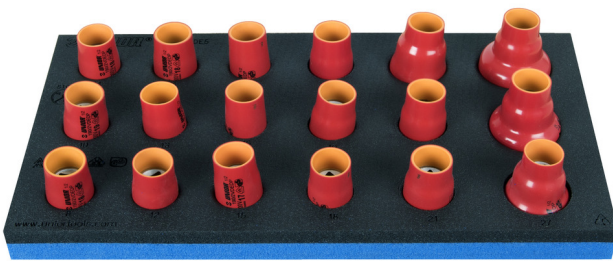

Набор головок торцевых 1/2" изолированных в SOS-ложементе

964VDE5

Профили

Описание товара

- Размер ложемента: 188 x 364 x 30 мм
- Совместимо с тележками серии Eurostyle, Eurovision, Euromotion, Europlus and Hercules

В комплекте:

- 18x головок торцевых шестигранных изолированных, 1/2" (арт. 190/2VDEDP) 8, 10, 11, 12, 13, 14, 15, 16, 17, 18, 19, 20, 21, 22, 24, 27, 30, 32

Наименование товара

SKU

Артикул

Размеры

Количество

Наименование товара	SKU	Артикул	Размеры	Количество
Набор головок торцевых 1/2" изолированных в SOS-ложементе	621790	964VDE5	8 - 32	18
Головка торцевая шестигранная изолированная, 1/2"		190/2VDEDP	8, 10, 11, 12, 13, 14, 15, 16, 17, 18, 19, 20, 21, 22, 24, 27, 30, 32	18
SOS-ложемент для набора головок торцевых 1/2" изолированных арт. 964VDE5		VL964VDE5	188x364x30	1