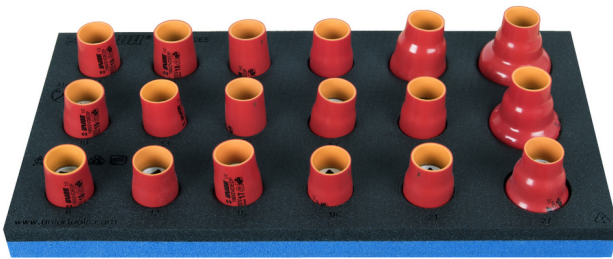

# Набор головок торцевых 1/2" изолированных в SOS-ложементе

964VDE5

## Описание товара

- Размер ложемента: 188 x 364 x 30 мм
- Совместимо с тележками серии Eurostyle, Eurovision, Euromotion, Europlus and Hercules

## В комплекте:

- 18x головок торцевых шестигранных изолированных, 1/2" (арт. 190/2VDEDP) 8, 10, 11, 12, 13, 14, 15, 16, 17, 18, 19, 20, 21, 22, 24, 27, 30, 32

Наименование товара

SKU

Артикул

Размеры

Количество

Наименование товара	SKU	Артикул	Размеры	Количество
Набор головок торцевых 1/2" изолированных в SOS-ложементе	621790	964VDE5	8 - 32	18
Головка торцевая шестигранная изолированная, 1/2"		190/2VDEDP	8, 10, 11, 12, 13, 14, 15, 16, 17, 18, 19, 20, 21, 22, 24, 27, 30, 32	18
SOS-ложемент для набора головок торцевых 1/2" изолированных арт. 964VDE5		VL964VDE5	188x364x30	1