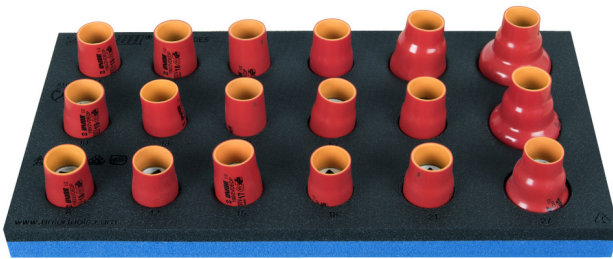

Set de capete chei tubulare izolate la 1000 V in modul SOS

964VDE5

Profile

Caracteristicile produsului

- Tool tray dimension: 188 x 364 x 30 mm
- Compatible with drawers of Eurostyle, Eurovision, Euromotion, Europlus and Hercules (front drawers) line

Set includes:

- 18x insulated socket 1/2", 6 point (article 190/2VDEDP) dim. 8, 10, 11, 12, 13, 14, 15, 16, 17, 18, 19, 20, 21, 22, 24, 27, 30, 32

Denumirea Produsului	SKU	Articol	Dimensiuni	Cantitate
Set de capete chei tubulare izolate la 1000 V in modul SOS	621790	964VDE5	8 - 32	18
Capete chei tubulare izolate 1/2"		190/2VDEDP	8, 10, 11, 12, 13, 14, 15, 16, 17, 18, 19, 20, 21, 22, 24, 27, 30, 32	18
Modul SOS pentru 964VDE5		VL964VDE5	188x364x30	1

* Imaginea produsului este simbolica.Toate dimensiunile sunt exprimate în mm,greutatea în grame.