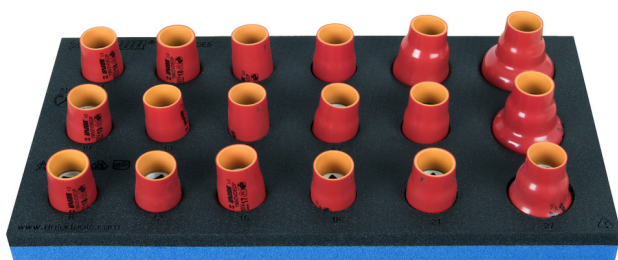

Zestaw izolowanych nasadek 1/2" we wkładce SOS

964VDE5

Profile

Cechy produktu

- Wkładka narzędziowa: 188 x 364 x 30 mm
- Kompatybilna z szufladami z linii Eurostyle, Eurovision, Euromotion, Europlus i Hercules (szuflady przednie)

Zestaw zawiera:

- 18x nasadka izolowana 1/2", 6 kątna (art. 190/2VDEDP) rozm. 8, 10, 11, 12, 13, 14, 15, 16, 17, 18, 19, 20, 21, 22, 24, 27, 30, 32

Nazwa produktu

SKU

Artykuł

Wymiary

Ilość

Nazwa produktu	SKU	Artykuł	Wymiary	Ilość
Zestaw izolowanych nasadek 1/2" we wkładce SOS	621790	964VDE5	8 - 32	18
Nasadka izolowana 1/2"		190/2VDEDP	8, 10, 11, 12, 13, 14, 15, 16, 17, 18, 19, 20, 21, 22, 24, 27, 30, 32	18
Wkładka SOS do 964VDE5		VL964VDE5	188x364x30	1

* Przedstawiony wygląd produktu jest orientacyjny. Wszystkie wymiary są w mm, podana waga w gramach