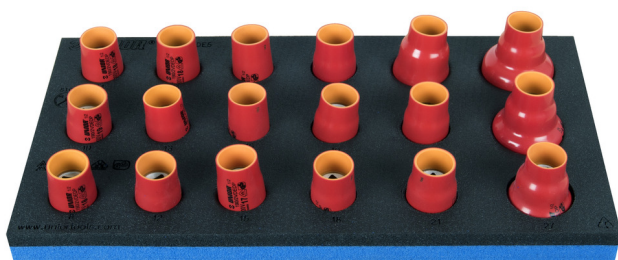

# Zestaw izolowanych nasadek 1/2" we wkładce SOS

964VDE5

## Cechy produktu

- Wkładka narzędziowa: 188 x 364 x 30 mm
- Kompatybilna z szufladami z linii Eurostyle, Eurovision, Euromotion, Europlus i Hercules (szuflady przednie)

## Zestaw zawiera:

- 18x nasadka izolowana 1/2", 6 kątna (art. 190/2VDEDP) rozm. 8, 10, 11, 12, 13, 14, 15, 16, 17, 18, 19, 20, 21, 22, 24, 27, 30, 32

Nazwa produktu

SKU

Artykuł

Wymiary

Ilość

Nazwa produktu	SKU	Artykuł	Wymiary	Ilość
Zestaw izolowanych nasadek 1/2" we wkładce SOS	621790	964VDE5	8 - 32	18
Nasadka izolowana 1/2"		190/2VDEDP	8, 10, 11, 12, 13, 14, 15, 16, 17, 18, 19, 20, 21, 22, 24, 27, 30, 32	18
Wkładka SOS do 964VDE5		VL964VDE5	188x364x30	1