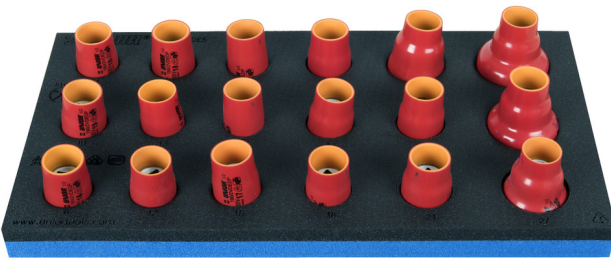

VDE dopsleutelset 1/2" in SOS-module

964VDE5

Profielen

Product attributen

- Tool tray dimension: 188 x 364 x 30 mm
- Compatible with drawers of Eurostyle, Eurovision, Euomotion, Europlus and Hercules (front drawers) line

Set bevat

- 18x insulated socket 1/2", 6 point (article 190/2VDEDP) dim. 8, 10, 11, 12, 13, 14, 15, 16, 17, 18, 19, 20, 21, 22, 24, 27, 30, 32

Productnaam	SKU	Artikel	Afmetingen	Hoeveelheid
VDE dopsleutelset 1/2" in SOS-module	621790	964VDE5	8 - 32	18

Productnaam	SKU	Artikel	Afmetingen	Hoeveelheid
VDE Dopsleutel 1/2"		190/2VDEDP	8, 10, 11, 12, 13, 14, 15, 16, 17, 18, 19, 20, 21, 22, 24, 27, 30, 32	18
SOS-module voor 964VDE5		VL964VDE5	188x364x30	1

* Afbeeldingen van producten zijn symbolisch. Alle afmetingen zijn in mm en gewicht in gram. Alle vermelde afmetingen kunnen variëren in tolerantie.