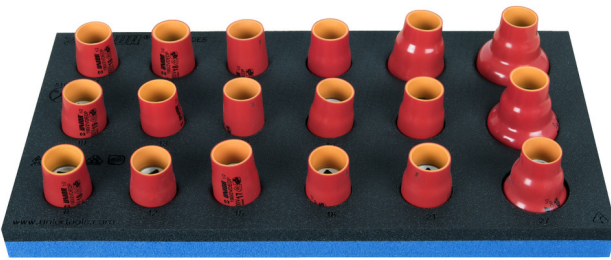

# VDE dopsleutelset 1/2" in SOS-module

964VDE5

## Product attributen

- Tool tray dimension: 188 x 364 x 30 mm
- Compatible with drawers of Eurostyle, Eurovision, Europlus and Hercules (front drawers) line

## Set bevat

- 18x insulated socket 1/2", 6 point (article 190/2VDEDP) dim. 8, 10, 11, 12, 13, 14, 15, 16, 17, 18, 19, 20, 21, 22, 24, 27, 30, 32

Productnaam	SKU	Artikel	Afmetingen	Hoeveelheid
VDE dopsleutelset 1/2" in SOS-module	621790	964VDE5	8 - 32	18

Productnaam	SKU	Artikel	Afmetingen	Hoeveelheid
VDE Dopsleutel 1/2"		190/2VDEDP	8, 10, 11, 12, 13, 14, 15, 16, 17, 18, 19, 20, 21, 22, 24, 27, 30, 32	18
SOS-module voor 964VDE5		VL964VDE5	188x364x30	1

\* Afbeeldingen van producten zijn symbolisch. Alle afmetingen zijn in mm en gewicht in gram. Alle vermelde afmetingen kunnen variëren in tolerantie.