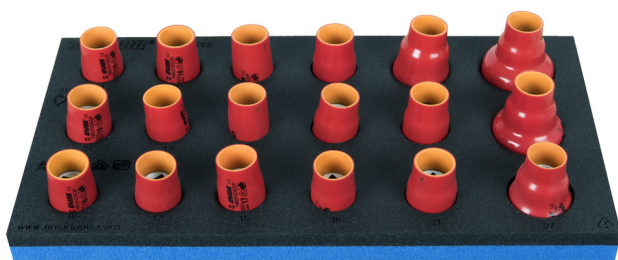

# Serie di bussole isolate 1/2" in vassoio portautensili SOS

964VDE5

## Attributi del prodotto

- Dimensioni vassoio portautensili: 188 x 364 x 30 mm
- Compatibile con cassette della linea Eurostyle, Eurovision, Euromotion, Europlus ed Hercules (cassette frontali)

## Incluso:

- 18x bussola isolata 1/2", 6 punti (articoli 190/2VDEDP) dim. 8, 10, 11, 12, 13, 14, 15, 16, 17, 18, 19, 20, 21, 22, 24, 27, 30, 32

Nome prodotto

SKU

Articolo

Dimensioni

Quantità

Nome prodotto	SKU	Articolo	Dimensioni	Quantità
Serie di bussole isolate 1/2" in vassoio portautensili SOS	621790	964VDE5	8 - 32	18
Bussola isolata 1/2", 6 punti		190/2VDEDP	8, 10, 11, 12, 13, 14, 15, 16, 17, 18, 19, 20, 21, 22, 24, 27, 30, 32	18
Vassoio portautensili SOS per 964VDE5		VL964VDE5	188x364x30	1