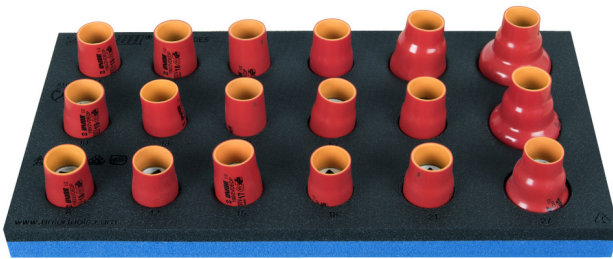

Szigetelt dugókulcs-készlet, 1/2", SOS tálcában

964VDE5

Profilok

Termékjellemzők

- szerszámtálca mérete: 188 x 364 x 30 mm
- kompatibilis az Eurostyle, Eurovision, Euromotion, Europlus és Hercules sorozattal (előoldali fiókok)

Készlet tartalma:

- 18x szigetelt dugókulcs, 1/2", 6 szögű (190/2VDEDP): 8, 10, 11, 12, 13, 14, 15, 16, 17, 18, 19, 20, 21, 22, 24, 27, 30, 32

Termék megnevezése

SKU

Cikk

Méretek

Mennyiség

Termék megnevezése	SKU	Cikk	Méreték	Mennyiség
Szigetelt dugókulcs-készlet, 1/2", SOS tálcában	621790	964VDE5	8 - 32	18
Szigetelt dugókulcs, 1/2", 6 szögű		190/2VDEDP	8, 10, 11, 12, 13, 14, 15, 16, 17, 18, 19, 20, 21, 22, 24, 27, 30, 32	18
SOS tárolótálca 964VDE5 készlethez		VL964VDE5	188x364x30	1