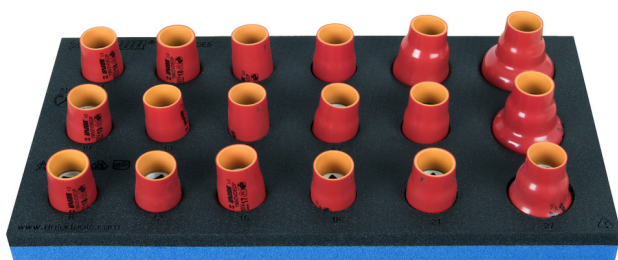

Szigetelt dugókulcs-készlet, 1/2", SOS tálcában

964VDE5

Profilok

Termékjellemzők

- szerszámtálca mérete: 188 x 364 x 30 mm
- kompatibilis az Eurostyle, Eurovision, Euromotion, Europlus és Hercules sorozattal (előoldali fiókok)

Készlet tartalma:

- 18x szigetelt dugókulcs, 1/2", 6 szögű (190/2VDEDP): 8, 10, 11, 12, 13, 14, 15, 16, 17, 18, 19, 20, 21, 22, 24, 27, 30, 32

Termék megnevezése

SKU

Cikk

Méretek

Mennyiség

Termék megnevezése	SKU	Cikk	Méreték	Mennyiség
Szigetelt dugókulcs-készlet, 1/2", SOS tálcában	621790	964VDE5	8 - 32	18
Szigetelt dugókulcs, 1/2", 6 szögű		190/2VDEDP	8, 10, 11, 12, 13, 14, 15, 16, 17, 18, 19, 20, 21, 22, 24, 27, 30, 32	18
SOS tárolótálca 964VDE5 készlethez		VL964VDE5	188x364x30	1