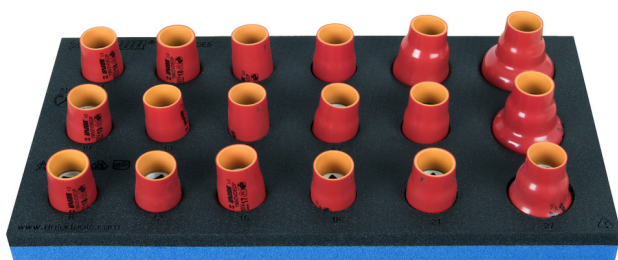

Ključevi nasadni izolirani 1/2" u SOS ulošku

964VDE5

Profili

Atributi proizvoda

- Dimenzija uloška: 188 x 364 x 30 mm
- Za Eurostyle, Eurovision, Euromotion, Europlus i Hercules ladice za kolica (prednje ladice)

Set sadrži:

- 18x ključ nasadni izoliran, prihvat 1/2" , 6-kutni (artikal 190/2VDEDP) dim. 8, 10, 11, 12, 13, 14, 15, 16, 17, 18, 19, 20, 21, 22, 24, 27, 30, 32

Naziv proizvoda

SKU

Članak

Standardi

Količina

Naziv proizvoda	SKU	Članak	Standardi	Količina
Ključevi nasadni izolirani 1/2" u SOS ulošku	621790	964VDE5	8 - 32	18
Ključ nasadni izoliran, prihvat 1/2" , 6-kutni		190/2VDEDP	8, 10, 11, 12, 13, 14, 15, 16, 17, 18, 19, 20, 21, 22, 24, 27, 30, 32	18
SOS uložak za 964VDE5		VL964VDE5	188x364x30	1