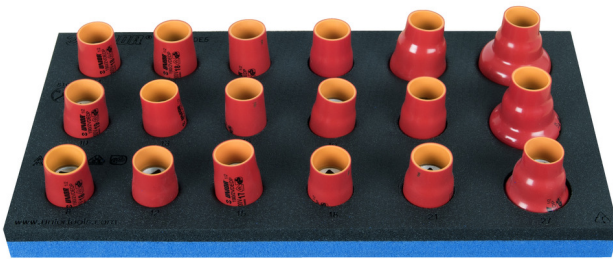

# Ključevi nasadni izolirani 1/2" u SOS ulošku

964VDE5

## Atributi proizvoda

- Dimenzija uloška: 188 x 364 x 30 mm
- Za Eurostyle, Eurovision, Euromotion, Europlus i Hercules ladice za kolica (prednje ladice)

## Set sadrži:

- 18x ključ nasadni izoliran, prihvat 1/2" , 6-kutni (artikal 190/2VDEDP) dim. 8, 10, 11, 12, 13, 14, 15, 16, 17, 18, 19, 20, 21, 22, 24, 27, 30, 32

Naziv proizvoda

SKU

Članak

Standardi

Količina

Naziv proizvoda	SKU	Članak	Standardi	Količina
Ključevi nasadni izolirani 1/2" u SOS ulošku	621790	964VDE5	8 - 32	18
Ključ nasadni izoliran, prihvat 1/2" , 6-kutni		190/2VDEDP	8, 10, 11, 12, 13, 14, 15, 16, 17, 18, 19, 20, 21, 22, 24, 27, 30, 32	18
SOS uložak za 964VDE5		VL964VDE5	188x364x30	1