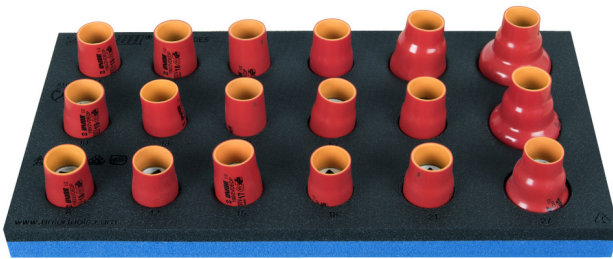

SOS Modul - Steckschlüssel-Set 1/2 Zoll, schutzisoliert

964VDE5

Profile

Produkteigenschaften

- Abmessungen Werkzeugeinsätze: 188 x 364 x 30 mm
- Für die Schubladen Eurostyle, Eurovision, Euromotion, Europlus and Hercules (vorne Schubladen) linie geeignet

Enthalten sind:

- 18x Steckschlüssel 1/2 Zoll, schutzisoliert (Artikel 190/2VDEDP) Dim. 8, 10, 11, 12, 13, 14, 15, 16, 17, 18, 19, 20, 21, 22, 24, 27, 30, 32

Produktname

SKU

Artikel

Dimensionen

Anzahl

Produktname	SKU	Artikel	Dimensionen	Anzahl
SOS Modul - Steckschlüssel-Set 1/2 Zoll, schutzisoliert	621790	964VDE5	8 - 32	18
Steckschlüssel 1/2 Zoll, schutzisoliert		190/2VDEDP	8, 10, 11, 12, 13, 14, 15, 16, 17, 18, 19, 20, 21, 22, 24, 27, 30, 32	18
SOS Moduleinsatz für 964VDE5		VL964VDE5	188x364x30	1

* Bilder von Produkten sind Symbolfotos. Abmessungen sind in mm, Gewichte in Gramm.