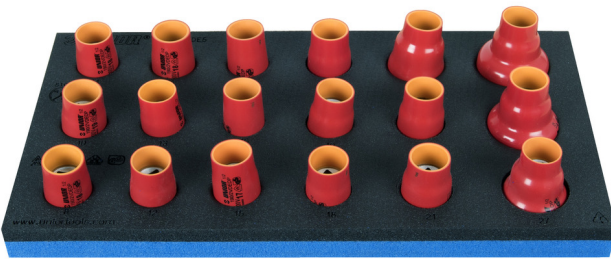

# SOS Modul - Steckschlüssel-Set 1/2 Zoll, schutzisoliert

964VDE5

## Produkteigenschaften

- Abmessungen Werkzeugeinsätze: 188 x 364 x 30 mm
- Für die Schubladen Eurostyle, Eurovision, Euromotion, Europlus and Hercules (vorne Schubladen) linie geeignet

## Enthalten sind:

- 18x Steckschlüssel 1/2 Zoll, schutzisoliert (Artikel 190/2VDEDP) Dim. 8, 10, 11, 12, 13, 14, 15, 16, 17, 18, 19, 20, 21, 22, 24, 27, 30, 32

Produktname

SKU

Artikel

Dimensionen

Anzahl

Produktname	SKU	Artikel	Dimensionen	Anzahl
SOS Modul - Steckschlüssel-Set 1/2 Zoll, schutzisoliert	621790	964VDE5	8 - 32	18
Steckschlüssel 1/2 Zoll, schutzisoliert		190/2VDEDP	8, 10, 11, 12, 13, 14, 15, 16, 17, 18, 19, 20, 21, 22, 24, 27, 30, 32	18
SOS Moduleinsatz für 964VDE5		VL964VDE5	188x364x30	1