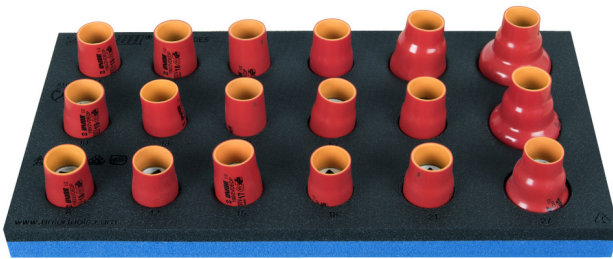

# Jeu de 18 douilles 1/2" isolées VDE multicouches en module SOS

964VDE5

## Description produit

- Dimension du module : 188 x 364 x 30 mm
- Compatible avec les tiroirs des gammes Eurostyle, Eurovision, Europlus et Hercules (tiroirs de devant)

## Le jeu comprend :

- 18x insulated socket 1/2", 6 point (article 190/2VDEDP) dim. 8, 10, 11, 12, 13, 14, 15, 16, 17, 18, 19, 20, 21, 22, 24, 27, 30, 32

Nom du produit

SKU

Article

Dimensions

Quantité

Nom du produit	SKU	Article	Dimensions	Quantité
Jeu de 18 douilles 1/2" isolées VDE multicouches en module SOS	621790	964VDE5	8 - 32	18
Douille 1/2" 6 pans isolée VDE		190/2VDEDP	8, 10, 11, 12, 13, 14, 15, 16, 17, 18, 19, 20, 21, 22, 24, 27, 30, 32	18
Module mousse SOS vide pour 964VDE5		VL964VDE5	188x364x30	1