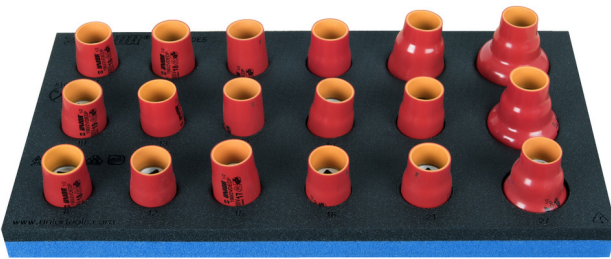

Jeu de 18 douilles 1/2" isolées VDE multicouches en module SOS

964VDE5

Profils

Description produit

- Dimension du module : 188 x 364 x 30 mm
- Compatible avec les tiroirs des gammes Eurostyle, Eurovision, Europlus et Hercules (tiroirs de devant)

Le jeu comprend :

- 18x insulated socket 1/2", 6 point (article 190/2VDEDP) dim. 8, 10, 11, 12, 13, 14, 15, 16, 17, 18, 19, 20, 21, 22, 24, 27, 30, 32

Nom du produit

SKU

Article

Dimensions

Quantité

Nom du produit	SKU	Article	Dimensions	Quantité
Jeu de 18 douilles 1/2" isolées VDE multicouches en module SOS	621790	964VDE5	8 - 32	18
Douille 1/2" 6 pans isolée VDE		190/2VDEDP	8, 10, 11, 12, 13, 14, 15, 16, 17, 18, 19, 20, 21, 22, 24, 27, 30, 32	18
Module mousse SOS vide pour 964VDE5		VL964VDE5	188x364x30	1