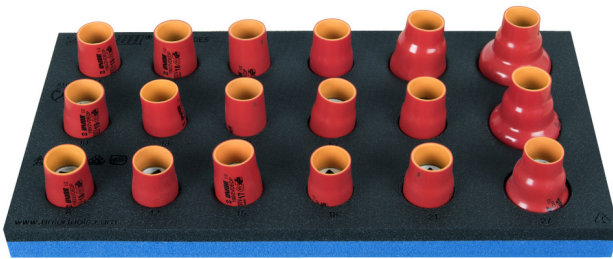

Jeu de 18 douilles 1/2" isolées VDE multicouches en module SOS

964VDE5

Profils

Description produit

- Dimension du module : 188 x 364 x 30 mm
- Compatible avec les tiroirs des gammes Eurostyle, Eurovision, Europlus et Hercules (tiroirs de devant)

Le jeu comprend :

- 18x insulated socket 1/2", 6 point (article 190/2VDEDP) dim. 8, 10, 11, 12, 13, 14, 15, 16, 17, 18, 19, 20, 21, 22, 24, 27, 30, 32

Nom du produit

SKU

Article

Dimensions

Quantité

Nom du produit	SKU	Article	Dimensions	Quantité
Jeu de 18 douilles 1/2" isolées VDE multicouches en module SOS	621790	964VDE5	8 - 32	18
Douille 1/2" 6 pans isolée VDE		190/2VDEDP	8, 10, 11, 12, 13, 14, 15, 16, 17, 18, 19, 20, 21, 22, 24, 27, 30, 32	18
Module mousse SOS vide pour 964VDE5		VL964VDE5	188x364x30	1