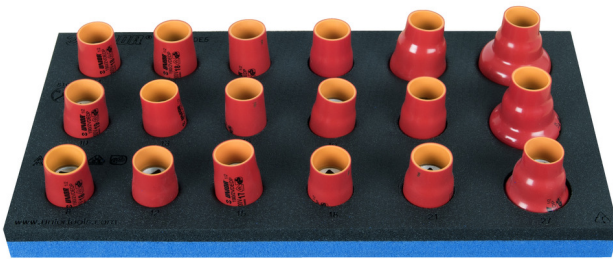

Jeu de 18 douilles 1/2" isolées VDE multicouches en module SOS

964VDE5

Profils

Description produit

- Dimensions du module : 188 x 364 x 30 mm
- Compatible avec les tiroirs des gammes Eurostyle, Eurovision, Euromotion, Europlus et Hercules (tiroirs de devant)

Le jeu comprend :

- 18 douilles isolées VDE 1/2" 6 pans (réf 190/2VDEDP) dim 8, 10, 11, 12, 13, 14, 15, 16, 17, 18, 19, 20, 21, 22, 24, 27, 30, 32

Nom du produit

SKU

Article

Dimensions

Quantité

Nom du produit	SKU	Article	Dimensions	Quantité
Jeu de 18 douilles 1/2" isolées VDE multicouches en module SOS	621790	964VDE5	8 - 32	18
Douille 1/2" 6 pans isolée VDE		190/2VDEDP	8, 10, 11, 12, 13, 14, 15, 16, 17, 18, 19, 20, 21, 22, 24, 27, 30, 32	18
Module mousse SOS vide pour 964VDE5		VL964VDE5	188x364x30	1