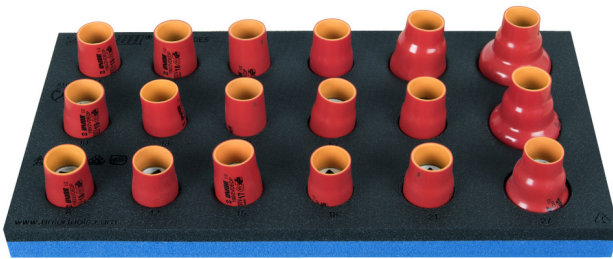

# Jeu de 18 douilles 1/2" isolées VDE multicouches en module SOS

964VDE5

## Description produit

- Dimensions du module : 188 x 364 x 30 mm
- Compatible avec les tiroirs des gammes Eurostyle, Eurovision, Euromotion, Europlus et Hercules (tiroirs de devant)

## Le jeu comprend :

- 18 douilles isolées VDE 1/2" 6 pans (réf 190/2VDEDP) dim 8, 10, 11, 12, 13, 14, 15, 16, 17, 18, 19, 20, 21, 22, 24, 27, 30, 32

Nom du produit

SKU

Article

Dimensions

Quantité

Nom du produit	SKU	Article	Dimensions	Quantité
Jeu de 18 douilles 1/2" isolées VDE multicouches en module SOS	621790	964VDE5	8 - 32	18
Douille 1/2" 6 pans isolée VDE		190/2VDEDP	8, 10, 11, 12, 13, 14, 15, 16, 17, 18, 19, 20, 21, 22, 24, 27, 30, 32	18
Module mousse SOS vide pour 964VDE5		VL964VDE5	188x364x30	1