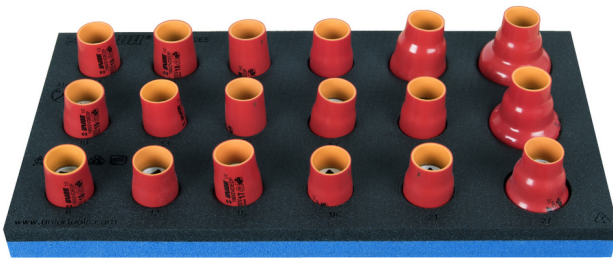

Juego de vasos 1/2" aislados en bandeja SOS

964VDE5

Perfiles

Características del producto

- Dimensiones de la envoltura de herramientas: 188 x 364 x 30 mm
- Compatible con los cajones para herramientas de la línea Eurostyle, Eurovision, Euromotion, Europlus y Hercules (cajones frontales)

El juego incluye:

- 18x vasos aislados 1/2", 6 caras (artículo 190/2VDEDP) dim. 8, 10, 11, 12, 13, 14, 15, 16, 17, 18, 19, 20, 21, 22, 24, 27, 30, 32

Nombre del producto

SKU

Artículo

Dimensiones

Cantidad

Nombre del producto	SKU	Artículo	Dimensiones	Cantidad
Juego de vasos 1/2" aislados en bandeja SOS	621790	964VDE5	8 - 32	18
Vaso 1/2" aislado, 6 caras		190/2VDEDP	8, 10, 11, 12, 13, 14, 15, 16, 17, 18, 19, 20, 21, 22, 24, 27, 30, 32	18
Bandeja SOS para 964VDE5		VL964VDE5	188x364x30	1

* Las imágenes de los productos son simbólicas. Todas las dimensiones son en mm, peso en gramos.