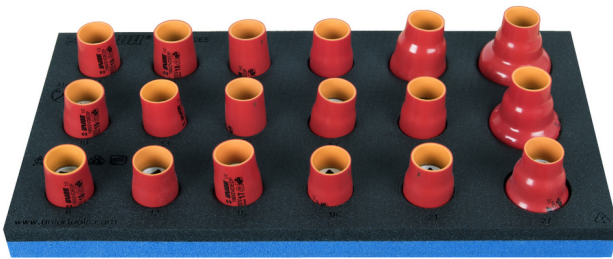

Juego de vasos 1/2" aislados en bandeja SOS

964VDE5

Perfiles

Características del producto

- Dimensiones de la envoltura de herramientas: 188 x 364 x 30 mm
- Compatible con los cajones para herramientas de la línea Eurostyle, Eurovision, Europlus y Hercules (cajones frontales)

El juego incluye:

- 18x vasos aislados 1/2", 6 caras (artículo 190/2VDEDP) dim. 8, 10, 11, 12, 13, 14, 15, 16, 17, 18, 19, 20, 21, 22, 24, 27, 30, 32

Nombre del producto

SKU

Artículo

Dimensiones

Cantidad

Nombre del producto	SKU	Artículo	Dimensiones	Cantidad
Juego de vasos 1/2" aislados en bandeja SOS	621790	964VDE5	8 - 32	18
Vaso 1/2" aislado, 6 caras		190/2VDEDP	8, 10, 11, 12, 13, 14, 15, 16, 17, 18, 19, 20, 21, 22, 24, 27, 30, 32	18
Bandeja SOS para 964VDE5		VL964VDE5	188x364x30	1

* Las imágenes de los productos son simbólicas. Todas las dimensiones son en mm, peso en gramos.