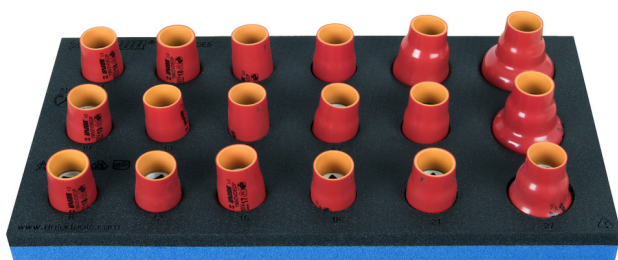

# Sada izolovaných nástrčných hlavíc 1/2" v SOS zásobníku

964VDE5

## Vlastnosti produktu

- Rozměry zásobníku nářadí: 188 x 364 x 30 mm
- Kompatibilní se zásuvkami řady Eurostyle, Eurovision, Euromotion, Europlus a Hercules (přední zásuvky)

## Sada obsahuje:

- 18x Izolovaná nástrčná hlavice 1/2", 6 hran (art. 190/2VDEDP) dim. 8, 10, 11, 12, 13, 14, 15, 16, 17, 18, 19, 20, 21, 22, 24, 27, 30, 32

Jméno výrobku	SKU	Artikl	Rozměry	Množství
Sada izolovaných nástrčných hlavíc 1/2" v SOS zásobníku	621790	964VDE5	8 - 32	18
Hlavice nástrčné, izolované 1/2", 6 hran		190/2VDEDP	8, 10, 11, 12, 13, 14, 15, 16, 17, 18, 19, 20, 21, 22, 24, 27, 30, 32	18
SOS zásobník pro 964VDE5		VL964VDE5	188x364x30	1