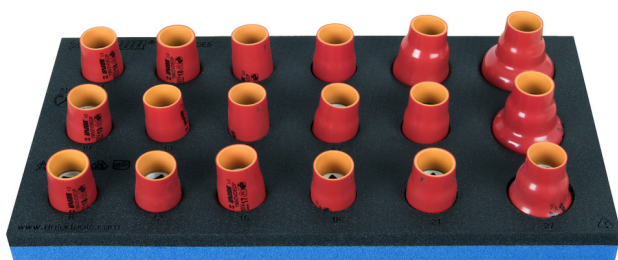

Sada izolovaných nástrčných hlavíc 1/2" v SOS zásobníku

964VDE5

Profily

Vlastnosti produktu

- Rozměry zásobníku nářadí: 188 x 364 x 30 mm
- Kompatibilní se zásuvkami řady Eurostyle, Eurovision, Europlus a Hercules (přední zásuvky)

Sada obsahuje:

- 18x Izolovaná nástrčná hlavice 1/2", 6 hran (art. 190/2VDEDP) dim. 8, 10, 11, 12, 13, 14, 15, 16, 17, 18, 19, 20, 21, 22, 24, 27, 30, 32

Jméno výrobku

SKU

Artikl

Rozměry

Množství

Jméno výrobku	SKU	Artikl	Rozměry	Množství
Sada izolovaných nástrčných hlavíc 1/2" v SOS zásobníku	621790	964VDE5	8 - 32	18
Hlavice nástrčné, izolované 1/2", 6 hran		190/2VDEDP	8, 10, 11, 12, 13, 14, 15, 16, 17, 18, 19, 20, 21, 22, 24, 27, 30, 32	18
SOS zásobník pro 964VDE5		VL964VDE5	188x364x30	1