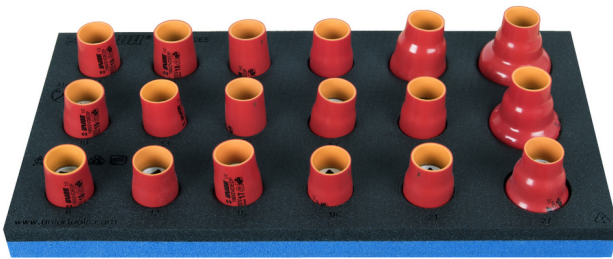

Set geïsoleerde dopsleutels 1/2" in SOS-module

964VDE5

Profielen

Product attributen

- Tool tray dimension: 188 x 364 x 30 mm
- Compatible with drawers of Eurostyle, Eurovision, Euromotion, Europlus and Hercules (front drawers) line

De set bestaat uit:

- 18x insulated socket 1/2", 6 point (article 190/2VDEDP) dim. 8, 10, 11, 12, 13, 14, 15, 16, 17, 18, 19, 20, 21, 22, 24, 27, 30, 32

Productnaam

SKU

Artikel

Afmetingen

Hoeveelheid

Productnaam	SKU	Artikel	Afmetingen	Hoeveelheid
Set geïsoleerde dopsleutels 1/2" in SOS-module	621790	964VDE5	8 - 32	18
Geïsoleerde dop 1/2"		190/2VDEDP	8, 10, 11, 12, 13, 14, 15, 16, 17, 18, 19, 20, 21, 22, 24, 27, 30, 32	18
SOS-module voor 964VDE5		VL964VDE5	188x364x30	1

* Afbeeldingen van producten zijn symbolisch. Alle afmetingen zijn in mm, en het gewicht in grammen. Alle vermelde afmetingen kunnen variëren in tolerantie.