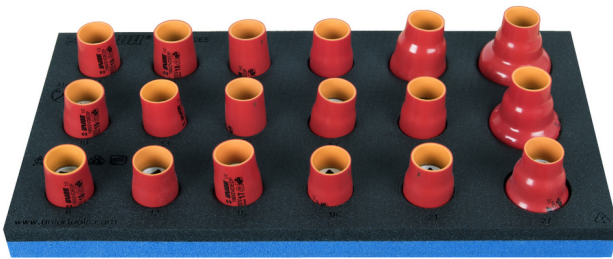

# Set geïsoleerde dopsleutels 1/2" in SOS-module

964VDE5

## Product attributen

- Tool tray dimension: 188 x 364 x 30 mm
- Compatible with drawers of Eurostyle, Eurovision, Euromotion, Europlus and Hercules (front drawers) line

## De set bestaat uit:

- 18x insulated socket 1/2", 6 point (article 190/2VDEDP) dim. 8, 10, 11, 12, 13, 14, 15, 16, 17, 18, 19, 20, 21, 22, 24, 27, 30, 32

Productnaam

SKU

Artikel

Afmetingen

Hoeveelheid

Productnaam	SKU	Artikel	Afmetingen	Hoeveelheid
Set geïsoleerde dopsleutels 1/2" in SOS-module	621790	964VDE5	8 - 32	18
Geïsoleerde dop 1/2"		190/2VDEDP	8, 10, 11, 12, 13, 14, 15, 16, 17, 18, 19, 20, 21, 22, 24, 27, 30, 32	18
SOS-module voor 964VDE5		VL964VDE5	188x364x30	1