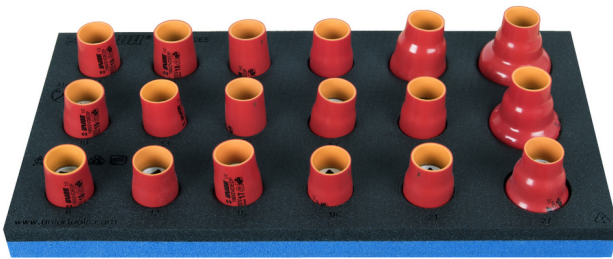

Set geïsoleerde dopsleutels 1/2" in SOS-module

964VDE5

Profielen

Product attributen

- Tool tray dimension: 188 x 364 x 30 mm
- Compatible with drawers of Eurostyle, Eurovision, Europlus and Hercules (front drawers) line

De set bestaat uit:

- 18x insulated socket 1/2", 6 point (article 190/2VDEDP) dim. 8, 10, 11, 12, 13, 14, 15, 16, 17, 18, 19, 20, 21, 22, 24, 27, 30, 32

Productnaam

SKU

Artikel

Afmetingen

Hoeveelheid

Productnaam	SKU	Artikel	Afmetingen	Hoeveelheid
Set geïsoleerde dopsleutels 1/2" in SOS-module	621790	964VDE5	8 - 32	18
Geïsoleerde dop 1/2"		190/2VDEDP	8, 10, 11, 12, 13, 14, 15, 16, 17, 18, 19, 20, 21, 22, 24, 27, 30, 32	18
SOS-module voor 964VDE5		VL964VDE5	188x364x30	1

* Afbeeldingen van producten zijn symbolisch. Alle afmetingen zijn in mm, en het gewicht in grammen. Alle vermelde afmetingen kunnen variëren in tolerantie.