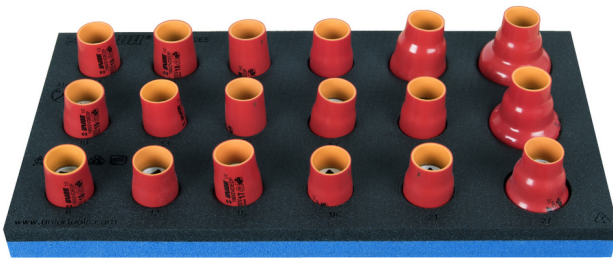

# SOS Modul - Steckschlüssel-Set 1/2 Zoll, schutzisoliert

964VDE5

## Produkteigenschaften

- Abmessungen Werkzeugeinsätze: 188 x 364 x 30 mm
- Für die Schubladen Eurostyle, Eurovision, Europlus and Hercules (vorne Schubladen) linie geeignet

## Enthalten sind:

- 18x Steckschlüssel 1/2 Zoll, schutzisoliert (Artikel 190/2VDEDP) Dim. 8, 10, 11, 12, 13, 14, 15, 16, 17, 18, 19, 20, 21, 22, 24, 27, 30, 32

Produktname

SKU

Artikel

Dimensionen

Anzahl

Produktname	SKU	Artikel	Dimensionen	Anzahl
SOS Modul - Steckschlüssel-Set 1/2 Zoll, schutzisoliert	621790	964VDE5	8 - 32	18
Steckschlüssel 1/2 Zoll, schutzisoliert		190/2VDEDP	8, 10, 11, 12, 13, 14, 15, 16, 17, 18, 19, 20, 21, 22, 24, 27, 30, 32	18
SOS Moduleinsatz für 964VDE5		VL964VDE5	188x364x30	1