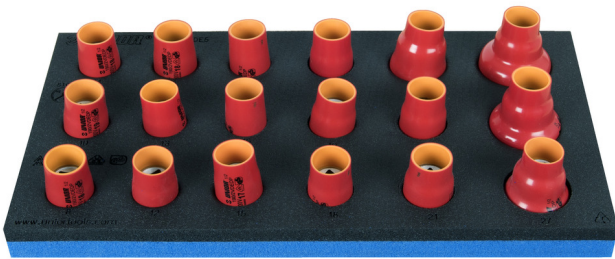

# Set i çelsave 1/2" të izoluar në SOS sirtar

964VDE5

## Product features

- Dimensionet e futjes: 188 x 364 x 30 mm
- Për sirtarët e karrocave Eurostyle, Eurovision, Europlus dhe Hercules (mbajtëse përpara)

## Seti përfshin:

- 18x Çeles prizë 1/2", i izoluar, me 6 pika (artikulli 190/2VDEDP) nr. 8, 10, 11, 12, 13, 14, 15, 16, 17, 18, 19, 20, 21, 22, 2 , 27, 30, 32

Product name

SKU

Article

Dimensions

Quantity

Product name	SKU	Article	Dimensions	Quantity
Set i çelsave 1/2" të izoluar në SOS sirtar	621790	964VDE5	8 - 32	18
Çelës 1/2" 6 këndësh,izoluar		190/2VDEDP	8, 10, 11, 12, 13, 14, 15, 16, 17, 18, 19, 20, 21, 22, 24, 27, 30, 32	18
SOS mjet tabaka për 964VDE5		VL964VDE5	188x364x30	1