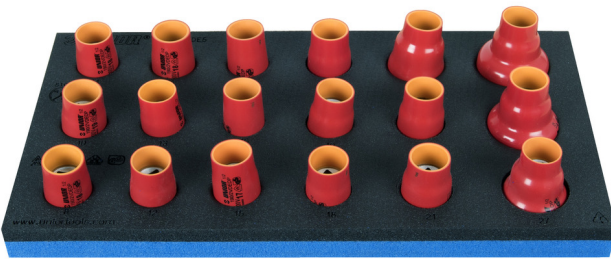

Set i çelsave 1/2" të izoluar në SOS sirtar

964VDE5

Profiles

Product features

- Dimensionet e futjes: 188 x 364 x 30 mm
- Për sirtarët e karrocave Eurostyle, Eurovision, Euromotion, Europlus dhe Hercules (mbajtëse përpara)

Seti përfshin:

- 18x Celes prizë 1/2", i izoluar, me 6 pika (artikulli 190/2VDEDP) nr. 8, 10, 11, 12, 13, 14, 15, 16, 17, 18, 19, 20, 21, 22, 2 , 27, 30, 32

Product name

SKU

Article

Dimensions

Quantity

Product name	SKU	Article	Dimensions	Quantity
Set i çelsave 1/2" të izoluar në SOS sirtar	621790	964VDE5	8 - 32	18
Çelës 1/2" 6 këndësh,izoluar		190/2VDEDP	8, 10, 11, 12, 13, 14, 15, 16, 17, 18, 19, 20, 21, 22, 24, 27, 30, 32	18
SOS mjet tabaka për 964VDE5		VL964VDE5	188x364x30	1

* Imazhet e produkteve janë simbolike. Të gjitha dimensionet janë në mm, pesha në gram. Të gjitha dimensionet e listuara mund të ndryshojnë në tolerancë.