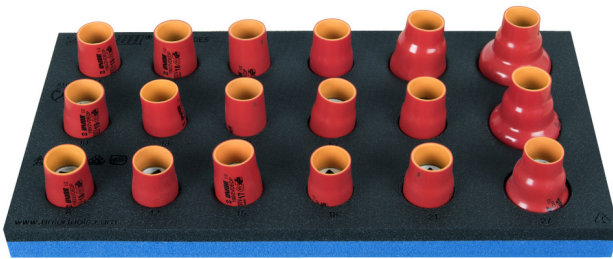

Set i çelsave 1/2" të izoluar në SOS sirtar

964VDE5

Profiles

Product features

- Dimensionet e futjes: 188 x 364 x 30 mm
- Për sirtarët e karrocave Eurostyle, Eurovision, Euromotion, Europlus dhe Hercules (mbajtëse përpara)

Seti përfshin:

- 18x Celes prizë 1/2", i izoluar, me 6 pika (artikulli 190/2VDEDP) nr. 8, 10, 11, 12, 13, 14, 15, 16, 17, 18, 19, 20, 21, 22, 2 , 27, 30, 32

Product name

SKU

Article

Dimensions

Quantity

Product name	SKU	Article	Dimensions	Quantity
Set i çelsave 1/2" të izoluar në SOS sirtar	621790	964VDE5	8 - 32	18
Çelës 1/2" 6 këndësh,izoluar		190/2VDEDP	8, 10, 11, 12, 13, 14, 15, 16, 17, 18, 19, 20, 21, 22, 24, 27, 30, 32	18
SOS mjet tabaka për 964VDE5		VL964VDE5	188x364x30	1

* Imazhet e produkteve janë simbolike. Të gjitha dimensionet janë në mm, pesha në gram. Të gjitha dimensionet e listuara mund të ndryshojnë në tolerancë.