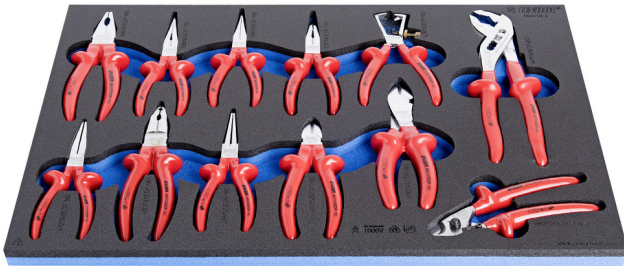

Garnitura izoliranih klešč v SOS vložku

964VDE3

Profili

Atributi izdelka

- Dimenzija vložka: 564 x 364 x 30 mm
- Za predale vozičkov Eurostyle, Eurovision, Euromotion, Europlus in Hercules (sprednji predali)

Set vsebuje:

- 1x klešče kombinirane (artikel 406/1VDEDP) dm. 180
- 1x elektrokombinirke (artikel 420/1VDEDP) dm. 180
- 1x klešče univerzalne, pretaknjene, s čepom (artikel 447/1VDEDP) dim. 240
- 1x klešče stranske, ščipalne (artikel 461/1VDEDP) dim. 160
- 1x klešče stranske, ščipalne, močne (artikel 466/1VDEDP) dim. 180
- 1x klešče ploščate (artikel 472/1VDEDP) dim. 160
- 1x klešče koničaste (artikel 476/1VDEDP) dim. 160
- 1x klešče za snemanje izolacije (artikel 478/1VDEDP) dim. 160
- 1x klešče telefonske (artikel 506/1VDEDP) dim. 160
- 1x klešče telefonske, ravne (artikel 508/1VDEDP) dim. 170
- 1x klešče telefonske, ukrivljene (artikel 512/1VDEDP) dim. 170

- 1x škarje za kable (artikel 580/1VDEDP) dim. 170

564 x 364 x 30

Naziv izdelka	SKU	Izdelek	Dimenzija	Količina
Garnitura izoliranih klešč v SOS vložku	621786	964VDE3	-	11
Klešče kombinirane		406/1VDEDP	180	1
Elektrokombinirke		420/1VDEDP	180	1
Klešče stranske, ščipalne		461/1VDEDP	160	1
Klešče stranske, ščipalne, močne		466/1VDEDP	180	1
Klešče ploščate		472/1VDEDP	160	1
Klešče koničaste		476/1VDEDP	160	1
Klešče za snemanje izolacije		478/1VDEDP	160	1
Klešče telefonske		506/1VDEDP	160	1
Klešče telefonske, ravne		508/1VDEDP	170	1
Klešče telefonske, ukrivljene		512/1VDEDP	170	1
Škarje za kable		580/1VDEDP	170	1
Vložek SOS za 964VDE3		VL964VDE3	564x364x30	1