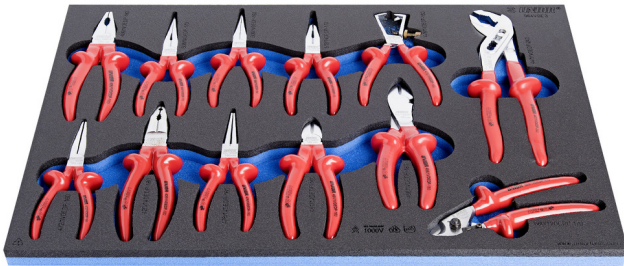

# Garnitura izoliranih klešč v SOS vložku

964VDE3

## Atributi izdelka

- Dimenzija vložka: 564 x 364 x 30 mm
- Za predale vozičkov Eurostyle, Eurovision, Euromotion, Europlus in Hercules (sprednji predali)

## Set vsebuje:

- 1x klešče kombinirane (artikel 406/1VDEDP) dm. 180
- 1x elektrokombinirke (artikel 420/1VDEDP) dm. 180
- 1x klešče univerzalne, pretaknjene, s čepom (artikel 447/1VDEDP) dim. 240
- 1x klešče stranske, ščipalne (artikel 461/1VDEDP) dim. 160
- 1x klešče stranske, ščipalne, močne (artikel 466/1VDEDP) dim. 180
- 1x klešče ploščate (artikel 472/1VDEDP) dim. 160
- 1x klešče koničaste (artikel 476/1VDEDP) dim. 160
- 1x klešče za snemanje izolacije (artikel 478/1VDEDP) dim. 160
- 1x klešče telefonske (artikel 506/1VDEDP) dim. 160
- 1x klešče telefonske, ravne (artikel 508/1VDEDP) dim. 170
- 1x klešče telefonske, ukrivljene (artikel 512/1VDEDP) dim. 170

- 1x škarje za kable (artikel 580/1VDEDP) dim. 170

Naziv izdelka	SKU	Izdelek	Dimenzija	Količina
Garnitura izoliranih klešč v SOS vložku	621786	964VDE3	-	11
Klešče kombinirane		406/1VDEDP	180	1
Elektrokombinirke		420/1VDEDP	180	1
Klešče stranske, ščipalne		461/1VDEDP	160	1
Klešče stranske, ščipalne, močne		466/1VDEDP	180	1
Klešče ploščate		472/1VDEDP	160	1
Klešče koničaste		476/1VDEDP	160	1
Klešče za snemanje izolacije		478/1VDEDP	160	1
Klešče telefonske		506/1VDEDP	160	1
Klešče telefonske, ravne		508/1VDEDP	170	1
Klešče telefonske, ukrivljene		512/1VDEDP	170	1
Škarje za kable		580/1VDEDP	170	1
Vložek SOS za 964VDE3		VL964VDE3	564x364x30	1