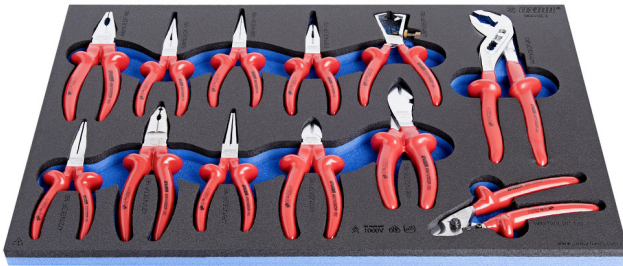

# Set clesti izolati la 1000 V in modul SOS

964VDE3

## Caracteristicile produsului

- Tool tray dimension: 564 x 364 x 30 mm
- Compatible with drawers of Eurostyle, Eurovision, Europlus and Hercules (front drawers) line

- 1x cable shears (article 580/1VDEDP) dim. 170

Denumirea Produsului	SKU	Articol	Dimensiuni	Cantitate
Set clesti izolati la 1000 V in modul SOS	621786	964VDE3	-	12
Clesti combinati izolati la 1000 V	 406/1VDEDP	406/1VDEDP	180	1
Clesti combinati cu gaura	 420/1VDEDP	420/1VDEDP	180	1
Clesti reglabili pentru instalatii	 447/1VDEDP	447/1VDEDP	240	1
Clesti tais lateral izolat la 1000 V	 461/1VDEDP	461/1VDEDP	160	1
Clesti tais lateral pentru conditii grele	 466/1VDEDP	466/1VDEDP	180	1
Cleste cu varfuri lungi plate izolat la 1000 V	 472/1VDEDP	472/1VDEDP	160	1
Clesti cu varfuri rotunde	 476/1VDEDP	476/1VDEDP	160	1
Clesti pentru dezizolat	 478/1VDEDP	478/1VDEDP	160	1
Cleste cu varfuri rotunde si tais	 506/1VDEDP	506/1VDEDP	160	1
Cleste cu varfuri semirotunde si tais izolat la 1000 V dublu strat	 508/1VDEDP	508/1VDEDP	170	1
Cleste cu varfuri semirotunde indoite izolat la 1000 V dublu strat	 512/1VDEDP	512/1VDEDP	170	1
Foarfece de cabluri izolata la 1000 V dublu strat	 580/1VDEDP	580/1VDEDP	170	1
Modul SOS pentru 964VDE3		VL964VDE3	564x364x30	1