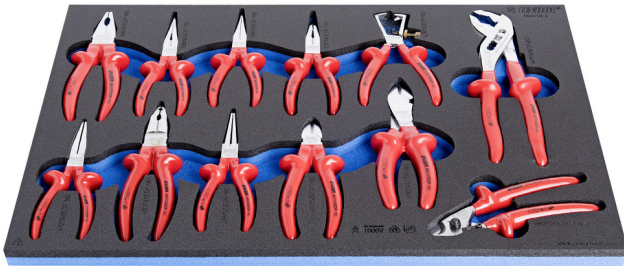

Set clesti izolati la 1000 V in modul SOS

964VDE3

Profile

Caracteristicile produsului

- Tool tray dimension: 564 x 364 x 30 mm
- Compatible with drawers of Eurostyle, Eurovision, Euromotion, Europlus and Hercules (front drawers) line

Set includes:

- 1x combination pliers (article 406/1VDEDP) dim. 180
- 1x linemen`s pliers (article 420/1VDEDP) dim. 180
- 1x waterpump box joint pliers (article 447/1VDEDP) dim. 240
- 1x diagonal cutting nippers (article 461/1VDEDP) dim. 160
- 1x heavy duty diagonal cutting nippers (article 466/1VDEDP) dim. 180
- 1x long flat nose pliers (article 472/1VDEDP) dim. 160
- 1x long round nose pliers (article 476/1VDEDP) dim. 160
- 1x wire stripping pliers (article 478/1VDEDP) dim. 160
- 1x long nose pliers with side cutter (article 506/1VDEDP) dim. 160
- 1x straight long nose pliers with side cutter and pipe grip (article 508/1VDEDP) dim. 170

- 1x long nose pliers with side cutter and pipe grip, bent (article 512/1VDEDP) dim. 170
- 1x cable shears (article 580/1VDEDP) dim. 170

Denumirea Produsului	SKU	Articol	Dimensiuni	Cantitate
Set clesti izolati la 1000 V in modul SOS	621786	964VDE3	-	11
Clesti combinati izolati la 1000 V		406/1VDEDP	180	1
Clesti combinati cu gaura		420/1VDEDP	180	1
Clesti tais lateral izolat la 1000 V		461/1VDEDP	160	1
Clesti tais lateral pentru conditii grele		466/1VDEDP	180	1
Cleste cu varfuri lungi plate izolat la 1000 V		472/1VDEDP	160	1
Clesti cu varfuri rotunde		476/1VDEDP	160	1
Clesti pentru dezizolat		478/1VDEDP	160	1
Cleste cu varfuri rotunde si tais		506/1VDEDP	160	1
Cleste cu varfuri semirotunde si tais izolat la 1000 V dublu strat		508/1VDEDP	170	1
Cleste cu varfuri semirotunde indoite izolat la 1000 V dublu strat		512/1VDEDP	170	1
Foarfeca de cabluri izolata la 1000 V dublu strat		580/1VDEDP	170	1
Modul SOS pentru 964VDE3		VL964VDE3	564x364x30	1