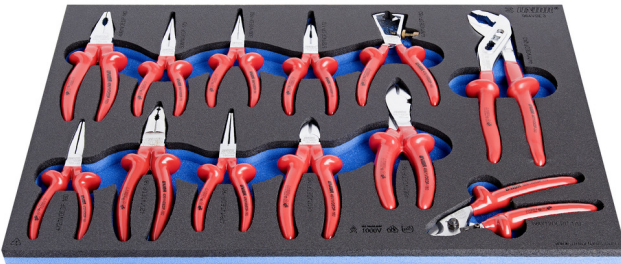

VDE tangenset in SOS-module

964VDE3

Profielen

Product attributen

- Tool tray dimension: 564 x 364 x 30 mm
- Compatible with drawers of Eurostyle, Eurovision, Europlus and Hercules (front drawers) line

Set bevat

- 1x combination pliers (article 406/1VDEDP) dim. 180
- 1x linemen`s pliers (article 420/1VDEDP) dim. 180
- 1x waterpump box joint pliers (article 447/1VDEDP) dim. 240
- 1x diagonal cutting nippers (article 461/1VDEDP) dim. 160
- 1x heavy duty diagonal cutting nippers (article 466/1VDEDP) dim. 180
- 1x long flat nose pliers (article 472/1VDEDP) dim. 160
- 1x long round nose pliers (article 476/1VDEDP) dim. 160
- 1x wire stripping pliers (article 478/1VDEDP) dim. 160
- 1x long nose pliers with side cutter (article 506/1VDEDP) dim. 160
- 1x straight long nose pliers with side cutter and pipe grip (article 508/1VDEDP) dim. 170
- 1x long nose pliers with side cutter and pipe grip, bent (article 512/1VDEDP) dim. 170

- 1x cable shears (article 580/1VDEDP) dim. 170

Productnaam	SKU	Artikel	Afmetingen	Hoeveelheid
VDE tangenset in SOS-module	621786	964VDE3	-	12
Combinatietang		406/1VDEDP	180	1
Combinatietang		420/1VDEDP	180	1
Doorgestoken waterpomptang		447/1VDEDP	240	1
Zijsnijtang		461/1VDEDP	160	1
Krachtzijsnijtang		466/1VDEDP	180	1
Platte buigtang		472/1VDEDP	160	1
Ronde buigtang		476/1VDEDP	160	1
Draadstriptang		478/1VDEDP	160	1
Telefoontang met snijkanten		506/1VDEDP	160	1
Telefoontang met snijkanten, vertand, recht		508/1VDEDP	170	1
Telefoontang met snijkanten, vertand, gebogen		512/1VDEDP	170	1
Kabelschaar		580/1VDEDP	170	1
SOS-module voor 964VDE3		VL964VDE3	564x364x30	1