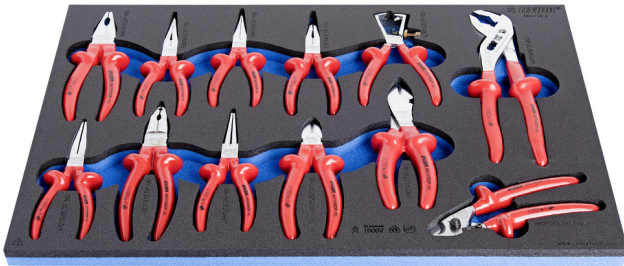

# Szigetelt fogókészlet, SOS tálcában

964VDE3

## Termékjellemzők

- szerszámtálca mérete: 564 x 364 x 30 mm
- kompatibilis az Eurostyle, Eurovision, Europlus és Hercules sorozattal (előoldali fiókok)

## Készlet tartalma:

- 1x kombinált fogó (406/1VDEDP): 180
- 1x kombinált fogó (420/1VDEDP): 180
- 1x vízpumpafogó áttűzött csuklóval (447/1VDEDP): 240
- 1x oldalcsípőfogó (461/1VDEDP): 160
- 1x erősített oldalcsípőfogó (466/1VDEDP): 180
- 1x laposfogó (472/1VDEDP): 160
- 1x kerek csőrű fogó (476/1VDEDP): 160
- 1x vezetékcsupaszító fogó (478/1VDEDP): 160
- 1x félkerek csőrű fogó vágóéllel (506/1VDEDP): 160
- 1x egyenes félkerek csőrű fogó vágóéllel és csőmarkolóval (508/1VDEDP): 170
- 1x hajlított félkerek csőrű fogó vágóéllel és csőmarkolóval (512/1VDEDP): 170

- 1x kábelvágó (580/1VDEDP): 170

Termék megnevezése	SKU	Cikk	Méret	Mennyiség
Szigetelt fogókészlet, SOS tálcában	621786	964VDE3	-	12
Szigetelt kombinált fogó		406/1VDEDP	180	1
Szigetelt kombinált fogó		420/1VDEDP	180	1
Szigetelt vízpumpafogó áttűzött csuklóval		447/1VDEDP	240	1
Szigetelt oldalcsípőfogó		461/1VDEDP	160	1
Szigetelt erősített oldalcsípőfogó		466/1VDEDP	180	1
Szigetelt laposfogó		472/1VDEDP	160	1
Szigetelt kerek csőrű fogó		476/1VDEDP	160	1
Szigetelt vezetékcsupaszító fogó		478/1VDEDP	160	1
Szigetelt félkerek csőrű fogó vágóélel		506/1VDEDP	160	1
Szigetelt egyenes félkerek csőrű fogó vágóélel és csőmarkolóval		508/1VDEDP	170	1
Szigetelt hajlított félkerek csőrű fogó vágóélel és csőmarkolóval		512/1VDEDP	170	1
Szigetelt kábelvágó		580/1VDEDP	170	1
SOS tárolótálca 964VDE3 készlethez		VL964VDE3	564x364x30	1