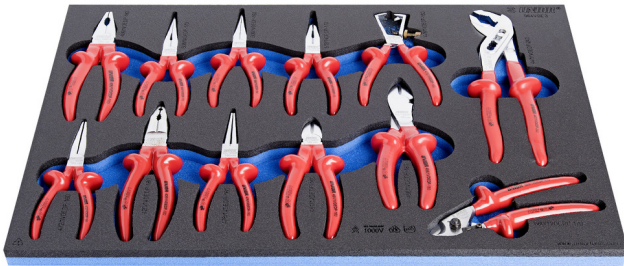

# Szigetelt fogókészlet, SOS tálcában

964VDE3

## Termékjellemzők

- szerszámtálca mérete: 564 x 364 x 30 mm
- kompatibilis az Eurostyle, Eurovision, Euromotion, Europlus és Hercules sorozattal (előoldali fiókok)

## Készlet tartalma:

- 1x kombinált fogó (406/1VDEDP): 180
- 1x kombinált fogó (420/1VDEDP): 180
- 1x vízpumpafogó áttűzött csuklóval (447/1VDEDP): 240
- 1x oldalcsípőfogó (461/1VDEDP): 160
- 1x erősített oldalcsípőfogó (466/1VDEDP): 180
- 1x laposfogó (472/1VDEDP): 160
- 1x kerek csőrű fogó (476/1VDEDP): 160
- 1x vezetékcsupaszító fogó (478/1VDEDP): 160
- 1x félkerek csőrű fogó vágóélel (506/1VDEDP): 160
- 1x egyenes félkerek csőrű fogó vágóélel és csőmarkolóval (508/1VDEDP): 170
- 1x hajlított félkerek csőrű fogó vágóélel és csőmarkolóval (512/1VDEDP): 170

- 1x kábelvágó (580/1VDEDP): 170

Termék megnevezése	SKU	Cikk	Méret	Mennyiség
Szigetelt fogókészlet, SOS tálcában	621786	964VDE3	-	11
Szigetelt kombinált fogó		406/1VDEDP	180	1
Szigetelt kombinált fogó		420/1VDEDP	180	1
Szigetelt oldalcsípőfogó		461/1VDEDP	160	1
Szigetelt erősített oldalcsípőfogó		466/1VDEDP	180	1
Szigetelt laposfogó		472/1VDEDP	160	1
Szigetelt kerek csőrű fogó		476/1VDEDP	160	1
Szigetelt vezetékcsupaszító fogó		478/1VDEDP	160	1
Szigetelt félkerek csőrű fogó vágóélel		506/1VDEDP	160	1
Szigetelt egyenes félkerek csőrű fogó vágóélel és csőmarkolóval		508/1VDEDP	170	1
Szigetelt hajlított félkerek csőrű fogó vágóélel és csőmarkolóval		512/1VDEDP	170	1
Szigetelt kábelvágó		580/1VDEDP	170	1
SOS tárolótálca 964VDE3 készlethez		VL964VDE3	564x364x30	1