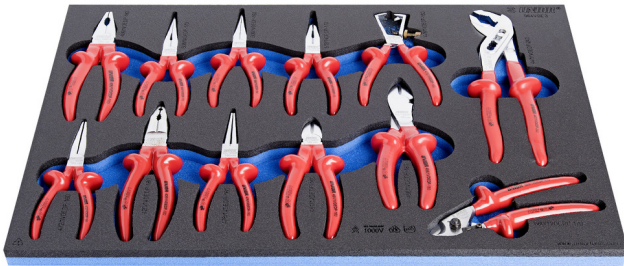

Szigetelt fogókészlet, SOS tálcában

964VDE3

Profilok

Termékjellemzők

- szerszámtálca mérete: 564 x 364 x 30 mm
- kompatibilis az Eurostyle, Eurovision, Euromotion, Europlus és Hercules sorozattal (előoldali fiókok)

Készlet tartalma:

- 1x kombinált fogó (406/1VDEDP): 180
- 1x kombinált fogó (420/1VDEDP): 180
- 1x vízpumpafogó áttűzött csuklóval (447/1VDEDP): 240
- 1x oldalcsípőfogó (461/1VDEDP): 160
- 1x erősített oldalcsípőfogó (466/1VDEDP): 180
- 1x laposfogó (472/1VDEDP): 160
- 1x kerek csőrű fogó (476/1VDEDP): 160
- 1x vezetékcsupaszító fogó (478/1VDEDP): 160
- 1x félkerek csőrű fogó vágóélel (506/1VDEDP): 160
- 1x egyenes félkerek csőrű fogó vágóélel és csőmarkolóval (508/1VDEDP): 170
- 1x hajlított félkerek csőrű fogó vágóélel és csőmarkolóval (512/1VDEDP): 170

- 1x kábelvágó (580/1VDEDP): 170

Termék megnevezése	SKU	Cikk	Méret	Mennyiség
Szigetelt fogókészlet, SOS tálcában	621786	964VDE3	-	11
Szigetelt kombinált fogó		406/1VDEDP	180	1
Szigetelt kombinált fogó		420/1VDEDP	180	1
Szigetelt oldalcsípőfogó		461/1VDEDP	160	1
Szigetelt erősített oldalcsípőfogó		466/1VDEDP	180	1
Szigetelt laposfogó		472/1VDEDP	160	1
Szigetelt kerek csőrű fogó		476/1VDEDP	160	1
Szigetelt vezetékcsupaszító fogó		478/1VDEDP	160	1
Szigetelt félkerek csőrű fogó vágóéllel		506/1VDEDP	160	1
Szigetelt egyenes félkerek csőrű fogó vágóéllel és csőmarkolóval		508/1VDEDP	170	1
Szigetelt hajlított félkerek csőrű fogó vágóéllel és csőmarkolóval		512/1VDEDP	170	1
Szigetelt kábelvágó		580/1VDEDP	170	1
SOS tárolótálca 964VDE3 készlethez		VL964VDE3	564x364x30	1