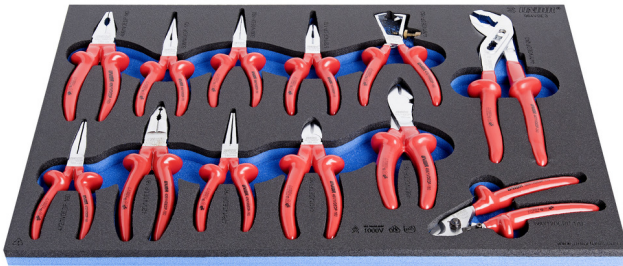

# Συλλογή μονωμένων πενσοειδών σε θήκη SOS από αφρώδες πλαστικό

Hidden

964VDE3

## Χαρακτηριστικά προϊόντος

- Διαστάσεις δίσκου εργαλείων: 564 x 364 x 30 mm
- Συμβατό με συρτάρια της σειράς Eurostyle, Eurovision, Euromotion, Europlus και Hercules (μπροστινά συρτάρια).

## Το σετ περιλαμβάνει:

- 1x πένσα (article 406/1VDEDP) dim. 180
- 1x πένσα καλωδίων (article 420/1VDEDP) dim. 180
- 1x γκαζοτανάλια (article 447/1VDEDP) dim. 240
- 1x πλαγιοκόφτης (article 461/1VDEDP) dim. 160
- 1x πλαγιοκόφτης βαριάς χρήσης (article 466/1VDEDP) dim. 180
- 1x μακρύ πλατυσίμπιδο (article 472/1VDEDP) dim. 160
- 1x μακρύ στρογγυλοσίμπιδο (article 476/1VDEDP) dim. 160
- 1x απογυμνωτή καλωδίων (article 478/1VDEDP) dim. 160

- 1x μυτοσίμπιδο με πλαγιοκόφτη (article 506/1VDEDP) dim. 160
- 1x ίσιο μυτοσίμπιδο με πλαγιοκόφτη και σιαγόνες για σωλήνες (article 508/1VDEDP) dim. 170
- 1x κυρτό μυτοσίμπιδο με πλαγιοκόφτη και σιαγόνες για σωλήνες (article 512/1VDEDP) dim. 170
- 1x κόφτης καλωδίων (article 580/1VDEDP) dim. 170