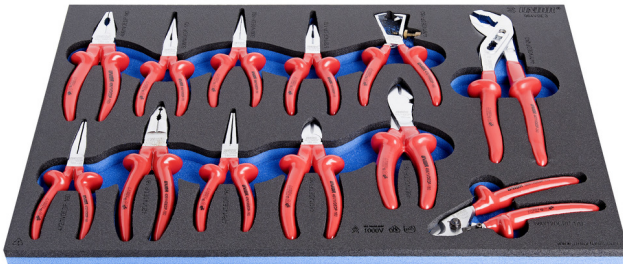

# SOS Modul - Zangen-Set, schutzisoliert

964VDE3

## Produkteigenschaften

- Abmessungen Werkzeugeinsätze: 564 x 364 x 30 mm
- Für die Schubladen Eurostyle, Eurovision, Euromotion, Europlus and Hercules (vorne Schubladen) linie geeignet

## Enthalten sind:

- 1x Kombizange (Artikel 406/1VDEDP) Dim. 180
- 1x Elektriker-Kombizange (Artikel 420/1VDEDP) Dim. 180
- 1x Wasserpumpenzange (Artikel 447/1VDEDP) Dim. 240
- 1x Diagonal-Seitenschneider (Artikel 461/1VDEDP) Dim. 160
- 1x Diagonal-Kraftseitenschneider (Artikel 466/1VDEDP) Dim. 180
- 1x Flachzange mit langen Backen (Artikel 472/1VDEDP) Dim. 160
- 1x Rundzange (Artikel 476/1VDEDP) Dim. 160
- 1x Abisolierzange mit Stellschraube und Feder (Artikel 478/1VDEDP) Dim. 160
- 1x Flachrundzange mit Schneide (Artikel 506/1VDEDP) Dim. 160
- 1x Flachrundzange mit Schneide und extra langen Backen, gerade (Artikel 508/1VDEDP) Dim. 170

- 1x Flachrundzange mit Schneide und extra langen Backen, 45 Grad gebogen (Artikel 512/1VDEDP) Dim. 170
- 1x Kabelschere (Artikel 580/1VDEDP) Dim. 170

Produktname	SKU	Artikel	Dimensionen	Anzahl
SOS Modul - Zangen-Set, schutzisoliert	621786	964VDE3	-	11
Kombizange		406/1VDEDP	180	1
Elektriker-Kombizange		420/1VDEDP	180	1
Diagonal-Seitenschneider		461/1VDEDP	160	1
Diagonal-Kraftseitenschneider		466/1VDEDP	180	1
Flachzange mit langen Backen		472/1VDEDP	160	1
Rundzange		476/1VDEDP	160	1
Abisolierzange mit Stellschraube und Feder		478/1VDEDP	160	1
Flachrundzange mit Schneide		506/1VDEDP	160	1
Flachrundzange mit Schneide und extra langen Backen		508/1VDEDP	170	1
Flachrundzange mit Schneide und extra langen Backen, 45 Grad gebogen		512/1VDEDP	170	1
Kabelschere		580/1VDEDP	170	1
SOS Moduleinsatz für 964VDE3		VL964VDE3	564x364x30	1