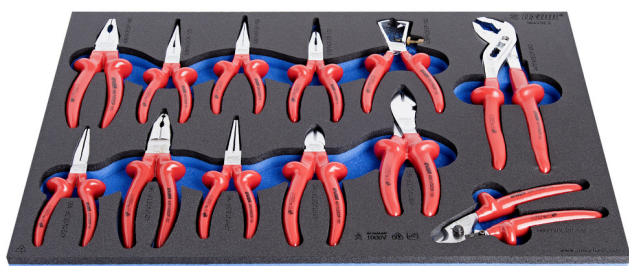

Sada izolovaných kleští v SOS zásobníku

964VDE3

Profily

Vlastnosti produktu

- Rozměry zásobníku náradí: 564 x 364 x 30 mm
- Kompatibilní se zásuvkami řady Eurostyle, Eurovision, Euromotion, Europlus a Hercules (přední zásuvky)

Sada obsahuje:

- 1x Kombinované kleště (art. 406/1VDEDP) dim. 180
- 1x Kombinované kleště (art. 420/1VDEDP) dim. 180
- 1x SIKO kleště přestavitelné (art. 447/1VDEDP) dim. 240
- 1x diagonální štípací kleště (art. 461/1VDEDP) dim. 160
- 1x Boční štípací kleště (art. 466/1VDEDP) dim. 180
- 1x Kleště s kulatými čelistmi (art. 472/1VDEDP) dim. 160
- 1x Kleště s kulatými čelistmi VDE (art. 476/1VDEDP) dim. 160
- 1x Kleště na odizolování vodičů VDE (art. 478/1VDEDP) dim. 160
- 1x Kleště telefonické (art. 506/1VDEDP) dim. 160

- 1x Kleště telefonické, rovné (art. 508/1VDEDP) dim. 170
- 1x Kleště telefonické, zahnuté (art. 512/1VDEDP) dim. 170
- 1x Nůžky na kabely, VDE(art. 580/1VDEDP) dim. 170

Jméno výrobku	SKU	Artikl	Rozměry	Množství
Sada izolovaných kleští v SOS zásobníku	621786	964VDE3	-	11
Kleště kombinované		406/1VDEDP	180	1
Kleště kombinované		420/1VDEDP	180	1
Boční štípací kleště		461/1VDEDP	160	1
Boční štípací kleště		466/1VDEDP	180	1
Kleště s kulatými čelistmi		472/1VDEDP	160	1
Kleště s kulatými čelistmi		476/1VDEDP	160	1
Kleště na odizolování vodičů		478/1VDEDP	160	1
Kleště telefonické		506/1VDEDP	160	1
Kleště telefonické, rovné		508/1VDEDP	170	1
Kleště telefonické, zahnuté		512/1VDEDP	170	1
Kleště VDE na kabely		580/1VDEDP	170	1
SOS zásobník pro 964VDE3		VL964VDE3	564x364x30	1