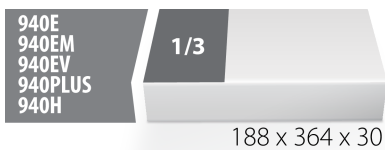

# Module mousse SOS vide pour 964VDE8B

VL964VDE8B

## Profils

188 x 364 x 30

	L	B	H	
621801	188	364	30	56

\* Les images des produits ne sont pas contractuelles. Toutes les dimensions sont en mm, les poids en grammes.