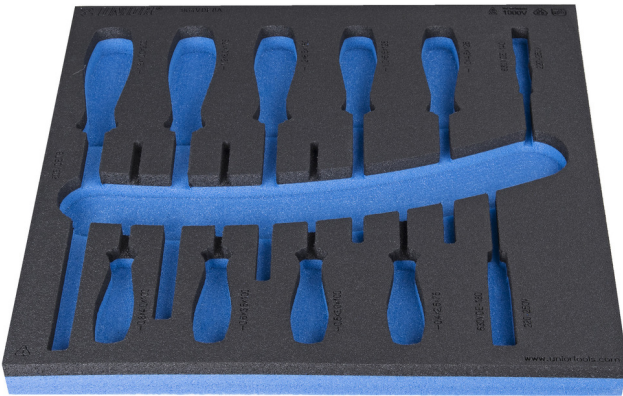

SOS-ложемент для набора отвёрток шлицевых изолированных с рукояткой TBI арт. 964VDE8A

VL964VDE8A

Профили

621799

L

374

B

364

H

30

112

* Изображения продуктов носят демонстрационный характер. Все размеры указаны в миллиметрах, вес в граммах.