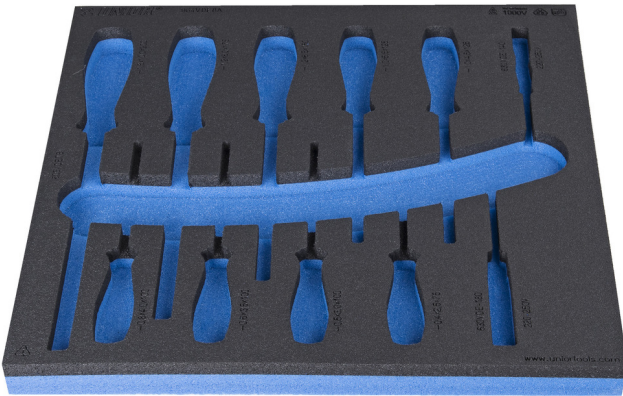

SOS-ложемент для набора отвёрток шлицевых изолированных с рукояткой TBI арт. 964VDE8A

VL964VDE8A

Профили

940E
940EM
940EV
940PLUS
940H

2/3

374 x 364 x 30

L

B

H

621799

374

364

30

112

* Изображения продуктов носят демонстрационный характер. Все размеры указаны в миллиметрах, вес в граммах.