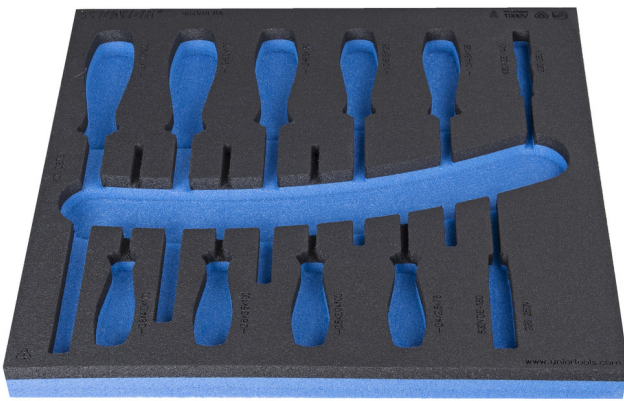

# Module mousse SOS vide pour 964VDE8A

VL964VDE8A

## Profils

621799

L

374

B

364

H

30