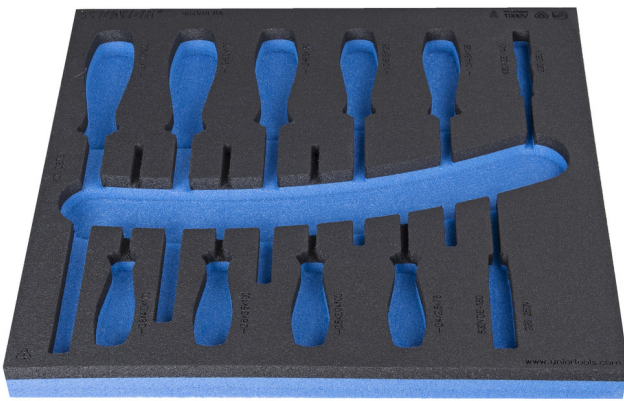

Module mousse SOS vide pour 964VDE8A

VL964VDE8A

Profils

621799

L

374

B

364

H

30

112

* Les images des produits ne sont pas contractuelles. Toutes les dimensions sont en mm, les poids en grammes.