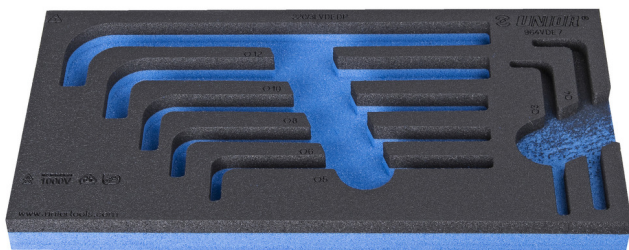

# SOS uložak za alat za 964VDE7

VL964VDE7

## Profili

940E  
940EM  
940EV  
940PLUS  
940H

188 x 364 x 30

621797

L

188

B

364