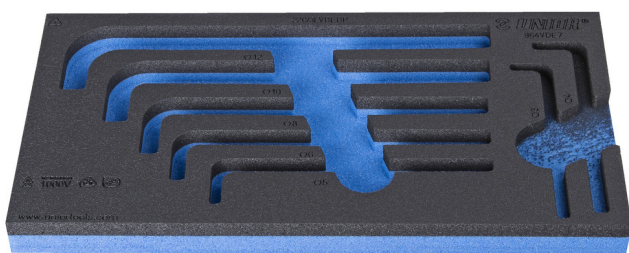

Vložek SOS za 964VDE7

VL964VDE7

Profili

621797

L

188

B

364

H

30

56

* Slike proizvodov so simbolične. Vse dimenzije so v mm, teža v g. Vse navedene dimenzije lahko odstopajo v tolerančnih merah.