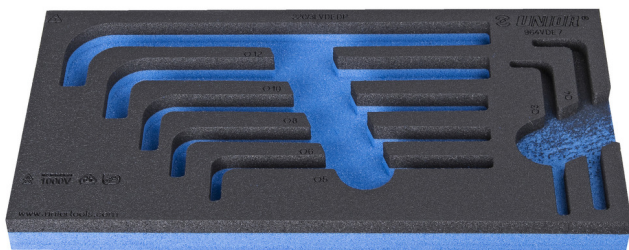

Vložek SOS za 964VDE7

VL964VDE7

Profili

940E
940EM
940EV
940PLUS
940H

1/3

188 x 364 x 30

621797

L

188

B

364

H

30

56

* Slike proizvodov so simbolične. Vse dimenzije so v mm, masa v g. Vse navedene dimenzije lahko odstopajo v tolerančnih merah.