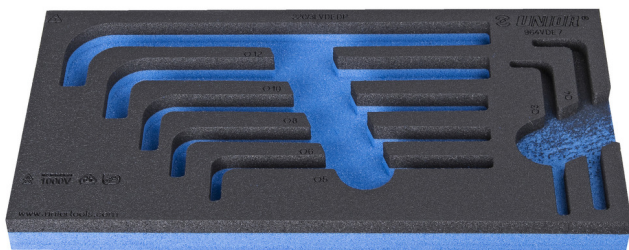

# SOS zásobník pre 964VDE7

VL964VDE7

## Profiles

940E  
940EM  
940EV  
940PLUS  
940H

1/3

188 x 364 x 30

621797

L

188

B