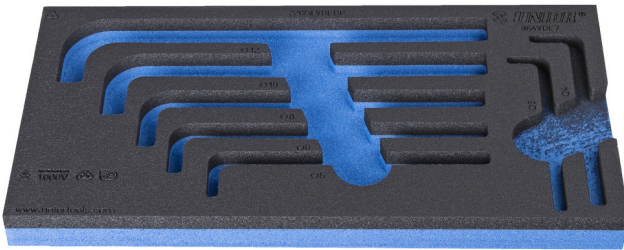

SOS-ложемент для набора ключей шестигранных изолированных арт. 964VDE7

VL964VDE7

Профили

940E
940EV
920PLUS

1/3

188 x 364 x 30

621797

L

188

B

364

H

30

56

* Изображения продуктов носят демонстрационный характер. Все размеры указаны в миллиметрах, вес в граммах.