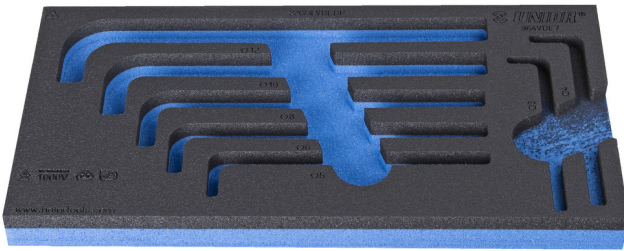

Vassoio portautensili SOS per 964VDE7

VL964VDE7

Profili

940E
940EV
920PLUS

1/3

188 x 364 x 30

621797

L

188

B

364

H

30

56

* Le immagini dei prodotti sono puramente simboliche. Tutte le dimensioni sono in mm, peso in grammi.