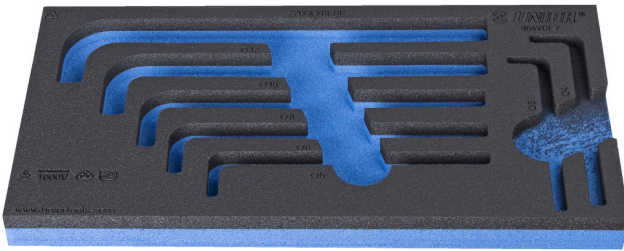

# Θήκη SOS για το 964VDE7

VL964VDE7

## Προφίλ

	<b>L</b>	<b>B</b>	<b>H</b>	
621797	188	364	30	56

\* Οι εικόνες των προϊόντων είναι συμβολικές. Όλες οι διαστάσεις είναι σε mm, το βάρος είναι σε γραμμάρια. Όλες οι αναφερόμενες διαστάσεις μπορεί να διαφέρουν σε ανοχές.