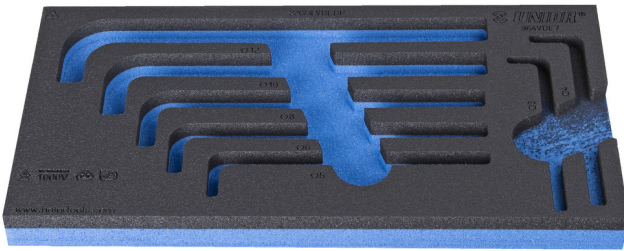

# Bandeja SOS para 964VDE7

VL964VDE7

## Perfiles

940E  
940EV  
920PLUS

1/3

188 x 364 x 30

621797

L

188

B

364

H

30

56

\* Las imágenes de los productos son simbólicas. Todas las dimensiones son en mm, peso en gramos.