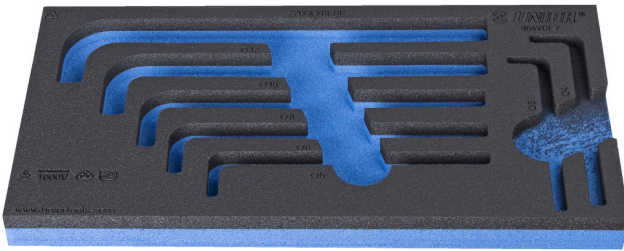

Bandeja SOS para 964VDE7

VL964VDE7

Perfiles

940E
940EM
940EV
940PLUS
940H

1/3

188 x 364 x 30

621797

L

188

B

364

H

30

56

* Las imágenes de los productos son simbólicas. Todas las dimensiones son en mm, peso en gramos.