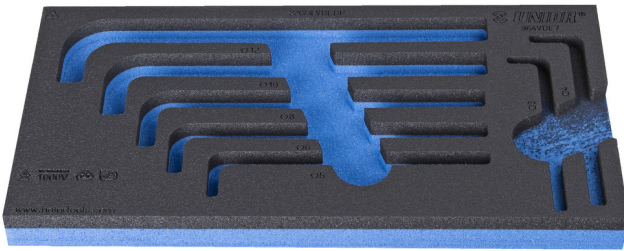

Bandeja SOS para 964VDE7

VL964VDE7

Perfiles

940E
940EV
920PLUS

1/3

188 x 364 x 30

621797

L

188

B

364

H

30

56

* Las imágenes de los productos son simbólicas. Todas las dimensiones son en mm, peso en gramos.