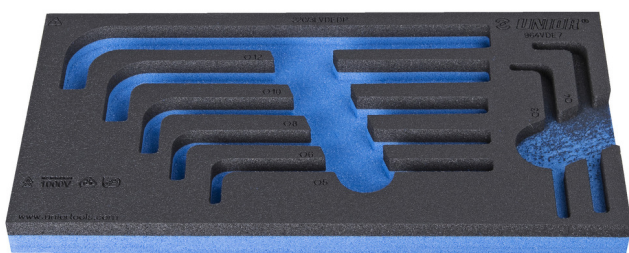

SOS uložak za 964VDE7

VL964VDE7

Profili

621797

L

188

B

364

H

30

56

* Slike proizvoda su simbolične. Sve dimenzije su u mm, masa je u g.