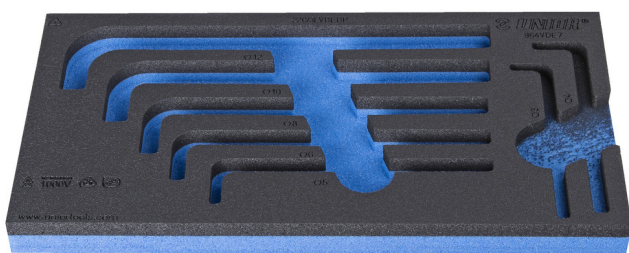

# SOS подложка за арт.964VDE7

VL964VDE7

## Профили

940E  
940EM  
940EV  
940PLUS  
940H

1/3

188 x 364 x 30

621797

L

188

B

364

H

30

56

\* Снимките на продуктите са символични. Всички размери са в мм., теглото е в грамаве .