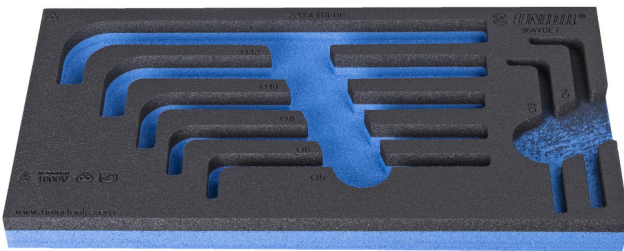

# SOS Moduleinsatz für 964VDE7

VL964VDE7

## Profile

940E  
940EV  
920PLUS

1/3

188 x 364 x 30

621797

L

188

B

364

H

30

56

\* Bilder von Produkten sind Symbolfotos. Abmessungen sind in mm, Gewichte in Gramm.