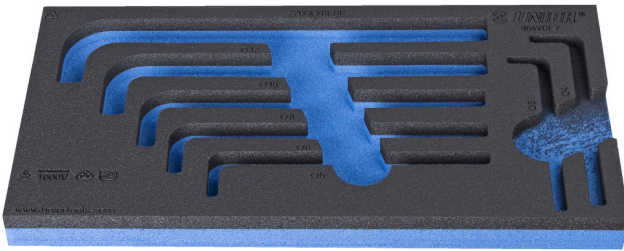

# SOS tool tray for 964VDE7

VL964VDE7

## Profiles

940E  
940EV  
920PLUS

1/3

188 x 364 x 30

621797

L

188

B