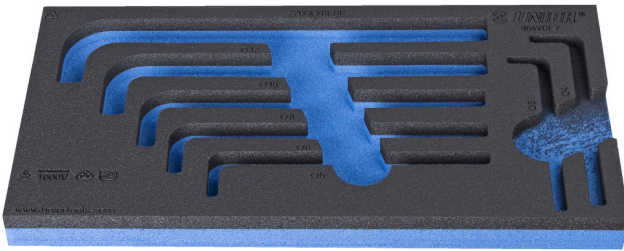

SOS mjet tabaka për 964VDE7

VL964VDE7

Profiles

940E
940EM
940EV
940PLUS
940H

188 x 364 x 30

621797

L

188

B

364

H

30

56

* Imazhet e produkteve janë simbolike. Të gjitha dimensionet janë në mm, pesha në gram. Të gjitha dimensionet e listuara mund të ndryshojnë në tolerancë.