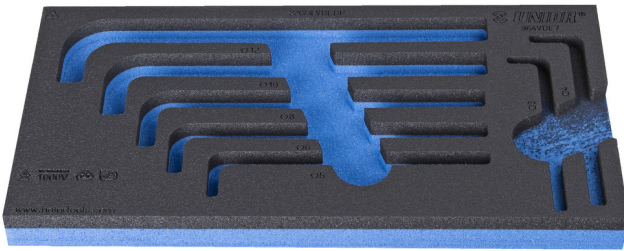

SOS mjet tabaka për 964VDE7

VL964VDE7

Profiles

940E
940EV
920PLUS

1/3

188 x 364 x 30

621797

L

188

B

364

H

30

56

* Imazhet e produkteve janë simbolike. Të gjitha dimensionet janë në mm, pesha në gram. Të gjitha dimensionet e listuara mund të ndryshojnë në tolerancë.