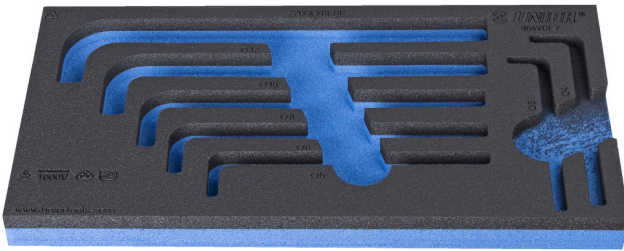

# SOS mjet tabaka për 964VDE7

VL964VDE7

## Profiles

940E  
940EV  
920PLUS

1/3

188 x 364 x 30

621797

L

188

B

364

H

30

56

\* Imazhet e produkteve janë simbolike. Të gjitha dimensionet janë në mm, pesha në gram. Të gjitha dimensionet e listuara mund të ndryshojnë në tolerancë.