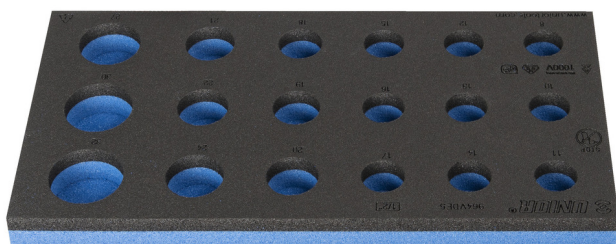

SOS uložak za alat za 964VDE5

VL964VDE5

Profili

940E
940EM
940EV
940PLUS
940H

1/3

188 x 364 x 30

621789

L

188

B

364

H

30

56

* Fotografije proizvoda su simbolične. Sve dimenzije su u mm, a težina u gramima. Sve navedene dimenzije mogu odstupati u granicama tolerancija.