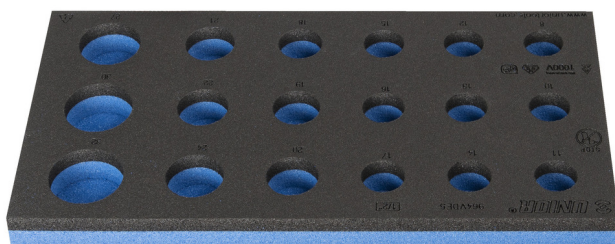

Vložek SOS za 964VDE5

VL964VDE5

Profili

940E
940EM
940EV
940PLUS
940H

1/3

188 x 364 x 30

621789

L

188

B

364

H

30

56

* Slike proizvodov so simbolične. Vse dimenzije so v mm, masa v g. Vse navedene dimenzije lahko odstopajo v tolerančnih merah.