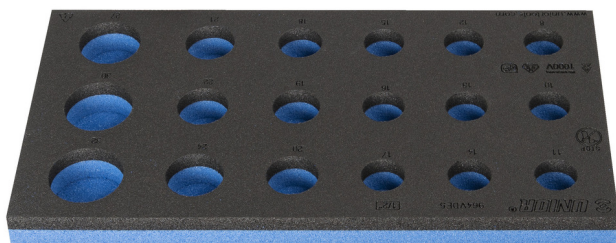

SOS-ложемент для набора головок торцевых 1/2" изолированных арт. 964VDE5

VL964VDE5

Профили

621789

L

188

B

364

H

30

56

* Изображения продуктов носят демонстрационный характер. Все размеры указаны в миллиметрах, вес в граммах.