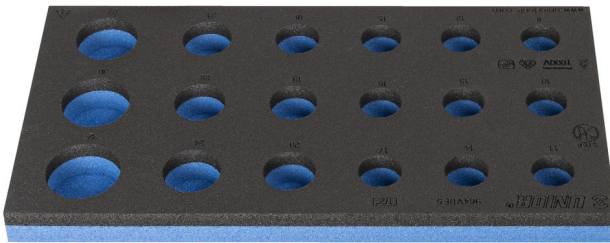

SOS-ложемент для набора головок торцевых 1/2" изолированных арт. 964VDE5

VL964VDE5

Профили

940E
940EV
920PLUS

1/3

188 x 364 x 30

L

B