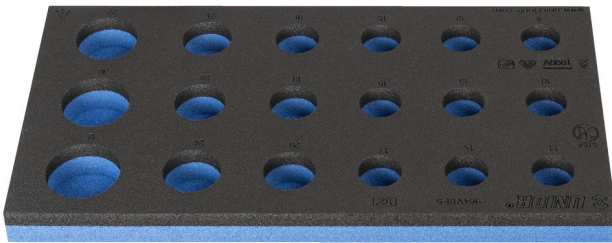

# SOS-ложемент для набора головок торцевых 1/2" изолированных арт. 964VDE5

VL964VDE5

## Профили

621789

L

188

B

364

H

30